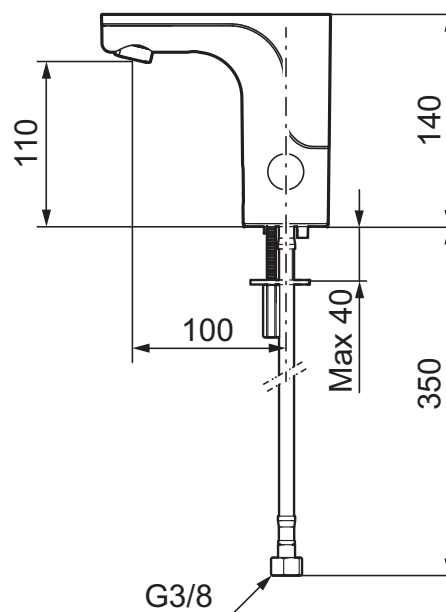

Mora MMIX Tronic

mora

ANNO 1927

Berøringsfrie armaturer stammer fra offentlige miljøer, men har så småt fundet vej i det moderne hjem. Mora MMIX Tronic er en ny generation af svensk udviklede berøringsfrie armaturer, med alt teknik integreret i armaturkroppen, det vil sige ingen elektronik under vasken. Den er vand- og energibesparende og er lige så nem at installere som sædvanligt håndvaskarmatur. Mora MMIX Tronic leveres forberedt til batteri- eller netdrift, men kan nemt ændres senere.

Installation:

- Nem installation og service.
- Fleksibel tilslutningsslange i metalflettet Soft-PEX[®], G3/8.
- Hulstørrelse: Ø33,5-37 mm.

Instillinger:

- Mulighed for hygiejneskyl.

Mora Eco

Soft Closing

Easy-Open

Lead Free

Hygiene Flush

Mora MMIX Tronic

mora

ANNO 1927

Udførelse	MA nr	VVS nr
Krom, batteridrift inkl. batteri	72 00 82	704363004