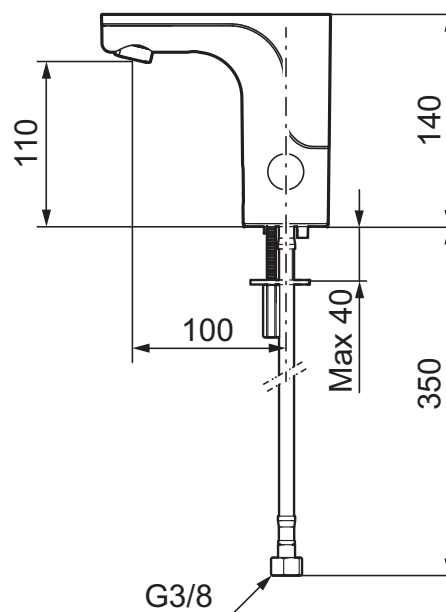

# Mora MMIX Tronic

mora

ANNO 1927

Berøringsfrie armaturer stammer fra offentlige miljøer, men har så småt fundet vej i det moderne hjem. Mora MMIX Tronic er en ny generation af svensk udviklede berøringsfrie armaturer, med alt teknik integreret i armaturkroppen, det vil sige ingen elektronik under vasken. Den er vand- og energibesparende og er lige så nem at installere som sædvanligt håndvaskarmatur. Mora MMIX Tronic leveres forberedt til batteri- eller netdrift, men kan nemt ændres senere.

## Installation:

- Nem installation og service.
- Fleksibel tilslutningsslange i metalflettet Soft-PEX<sup>®</sup>, G3/8.
- Hulstørrelse: Ø33,5-37 mm.