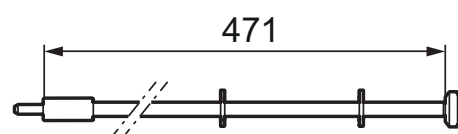

Spindel til udendørshane

- Til FMM 4285 og 4282

Udførelse	FMM nr	VVS nr
Længde 400 mm	37504715	743449224
Længde 500 mm	37505715	743449244