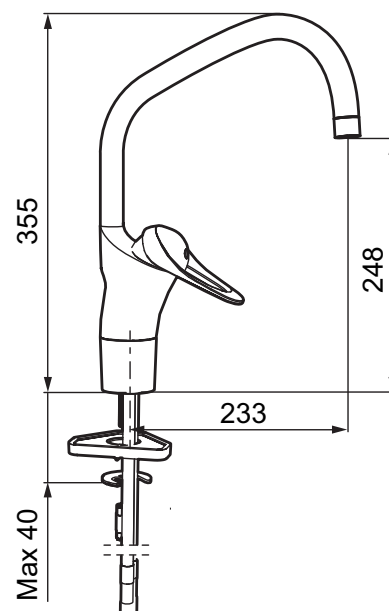

Udførelse	FMM nr	VVS nr
Krom, energiklasse C	8020000	706096204
Krom, Eco Plus, energiklasse B	80206000	706096404