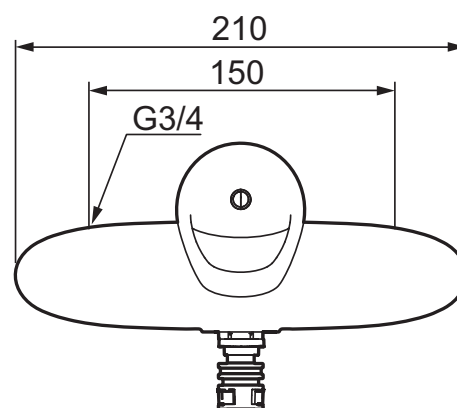

Udførelse	FMM nr	VVS nr
Krom	81301500	726989204
TILBEHØR TILKØBES:		
Udløbstud, 100 mm, fast/svingbar, 7 l/min. ved 2–6 bar.	35860100	728007710
Udløbstud, 150 mm, fast/svingbar, 7 l/min. ved 2–6 bar.	35860150	728007715
Udløbstud, 250 mm, 7–9 l/min. ved 3 bar.	35860250	728007725
Udløbstud, 350 mm, 7–9 l/min. ved 3 bar.	35860350	728007735
Udløbstud, 450 mm, 7–9 l/min. ved 3 bar.	35860450	728007745
Udløbstud, dobbelt leddelt, 11–15 l/min. ved 3 bar.	29961950	728007995