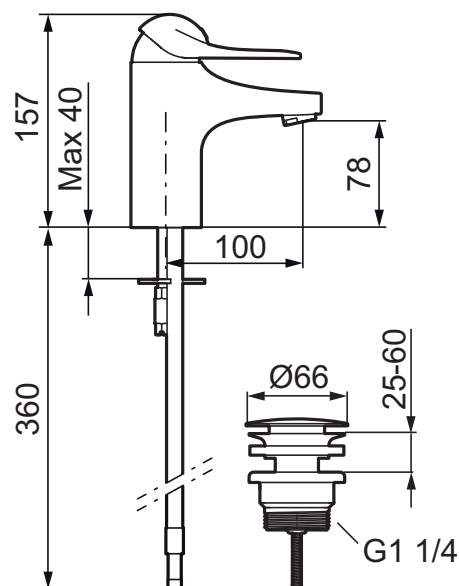

Udførelse	FMM nr	VVS nr
Krom, energiklasse B	80635000	701997704