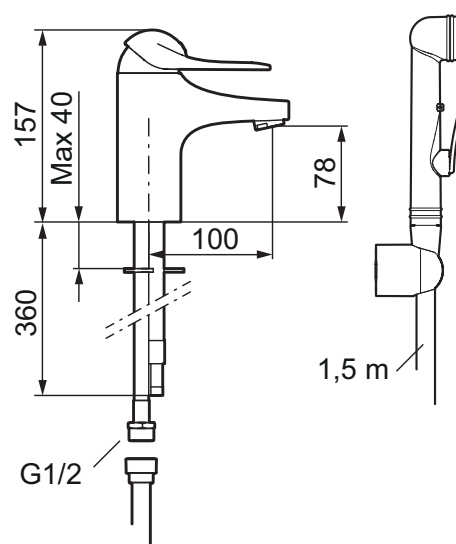

Udførelse	FMM nr	VVS nr
Krom, energiklasse B	80670000	703913304