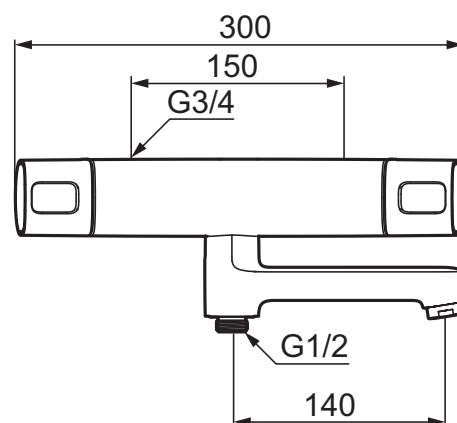

Udførelse	FMM nr	VVS nr
Krom	83901500	722822204