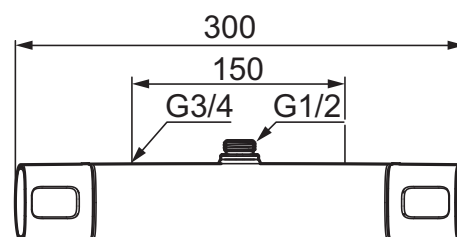

Udførelse	FMM nr	VVS nr
Krom	83811500	722821204