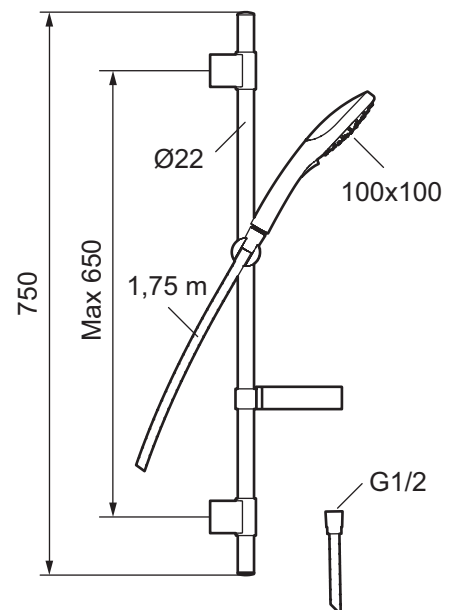

Udførelse	FMM nr	VVS nr
Krom	83703900	737538334