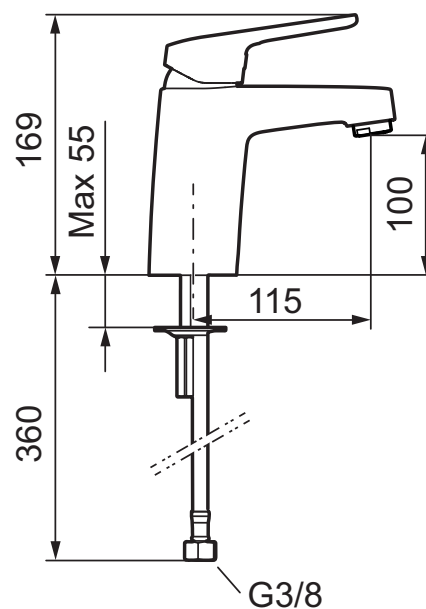

Udførelse	FMM nr	VVS nr
Krom, energiklasse B	83500010	701572704
Krom, konstant flow 5 l/min. ved 2-6 bar, energiklasse A	83507010	701572804