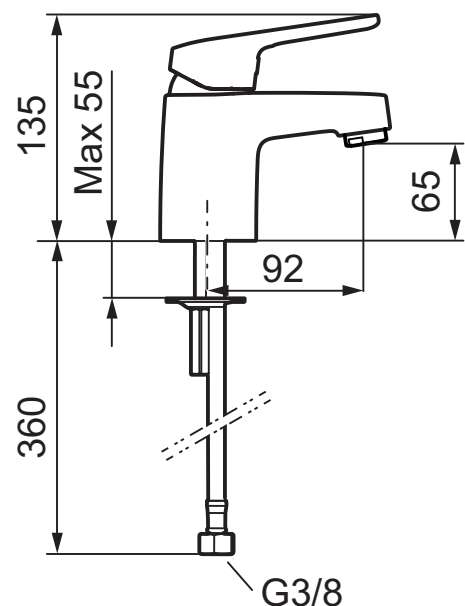

Udførelse
Krom, energiklasse B

FMM nr
83520010

VVS nr
701573504