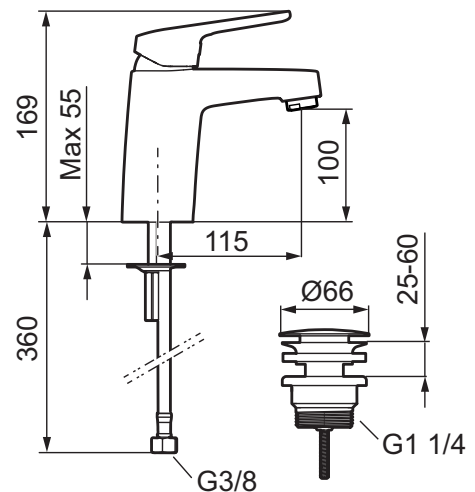

Etgrebsarmatur, Siljan-serien

Sikrings- type/familie AA

- EcoSafe® armatur til håndvask.
- Bundventil med klikfunktion.
- 115 mm fremspring.
- **Koldstart.**
- Soft Closing og keramisk kartusche.
- Indbygget temperatur- og flowbegrænser.
- Eco Flow (energi- og vandbesparende perlator).
- Flexible tilslutningsslanger.
- Hulstørrelse Ø32-36 mm.
- **5 års trykgaranti.**

Stor eller lille? Med Siljan tilbyder vi produkter der til alle, uanset smag og boligstørrelse. En stor lille nyhed Siljan Mini håndvaskarmaturet. Mini er specielt designet til små boliger, små badeværelser eller små hænder – Du vælger! Selvfølgelig får du samme høje kvalitet, bare i lidt mindre format.