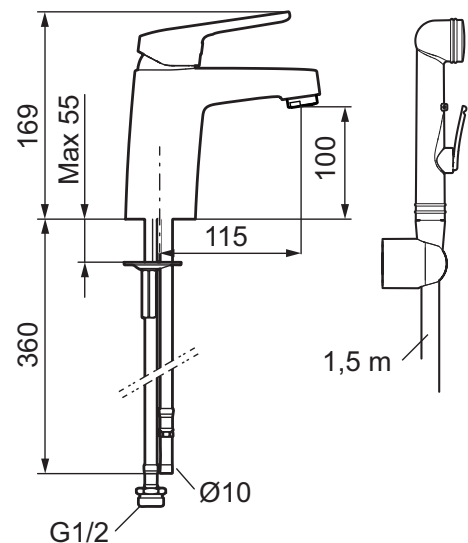

# Etgrebsarmatur, Siljan-serien

Sikrings- type/familie 

- EcoSafe®armatur til håndvask.
- Med selvlukkende håndbruser, ophæng, 1500 mm slange.
- 115 mm fremspring.
- **Koldstart.**
- Soft Closing og keramisk kartusche.
- Indbygget temperatur- og flowbegrænser.
- Eco Flow (energi- og vandbesparende perlator).
- Flexible tilslutningsslanger.
- Kontraventiler.
- Hulstørrelse Ø32-36 mm.
- **5 års trykgaranti.**

Stor eller lille? Med Siljan tilbyder vi produkter der til alle, uanset smag og boligstørrelse. En stor lille nyhed Siljan Mini håndvaskarmaturet. Mini er specielt designet til små boliger, små badeværelser eller små hænder – Du vælger! Selvfølgelig får du samme høje kvalitet, bare i lidt mindre format.