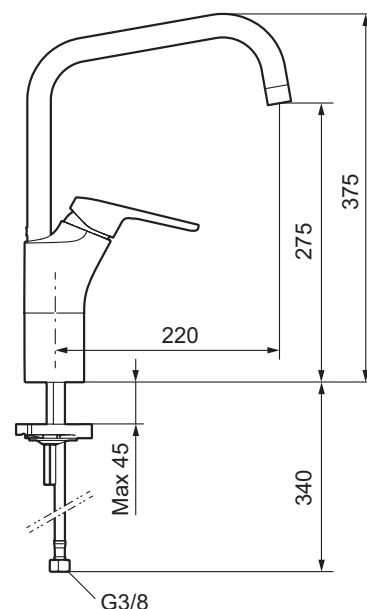

Udførelse	FMM nr	VVS nr
Krom, energiklasse C	83000010	705766504