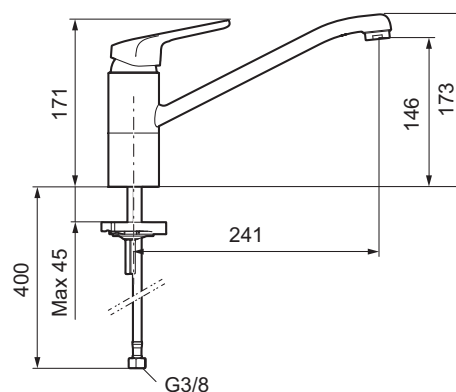

Udførelse	FMM nr	VVS nr
Krom	83200010	705765504