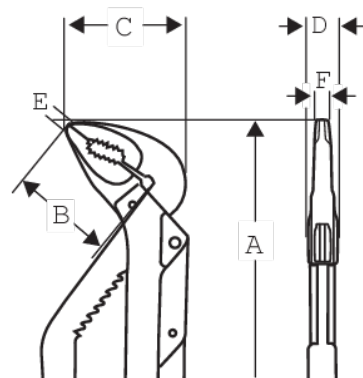

8231

ERGO™ vandpumpetang med ekstra brede kæber, to-komponent håndtag og fosfateret finish

PRODUKTOPLYSNINGER

- Vandpumpetænger med stor åbning udviklet i henhold til Bahco's ERGO™ program
- Enhåndsbetjent hurtigjusterings mekanisme
- Tænder designet til at sikre greb
- Kæber til flad og rørformet greb
- ERGO™ håndtag med to-komponent kombination, termoplastisk overflade, til behageligt greb på hård polypropylenkerne for større holdbarhed
- Materiale: Højtlegeret stål, hærdet for ekstra holdbarhed
- Fosfat finish, anti-korrosionsbehandlet
- ISO 8976
- IP: Industriemballage
- Stor gribevidde, kombineret med korte håndtag
- Perfekt for rørlæggere og andre håndværkere som bærer sit værktøj på sig
- Knapjustering med tommeltot
- Maksimal komfort med minimal indsats takket være et ergonomisk design
- Komfortabelt to-komponent håndtag giver fremragende greb
- Nem enkelthåndsbetjening med tommelfinger justerings knappen
- Stor kapacitet på grund af de ekstra brede kæbe åbninger
- Bedre adgang med de kortere håndtag

Follow the Fish!

PRODUKTATTRIBUTTER

Produkt	Adjustment positions	A	B	C	D	E	F		
8231	13	225 mm	53.5 mm		11 mm	7 mm	7.5 mm	51 mm	340 g
8231 IP	13	225 mm	53.5 mm	63 mm	11 mm	7 mm	7.5 mm	51 mm	340 g