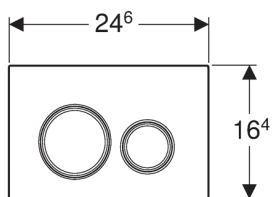

Geberit betjeningsplade Sigma21, til dobbeltskyl

NY

Anvendelse

- Til aktivering af skyl på Geberit Sigma indbygningcisterner

Egenskaber

- Front betjening
- Trykstænger lydisoleret, hurtigindstilling uden værktøj

Tekniske data

Betjeningskraft < 20 N

Indeholdt i leveringen

- Montageramme
- 2 afstandsbolte
- 2 trykstænger

Artikel

Varenr.	VVS nr.	Overflade / farve	Materiale	a [cm]
115.884.00.1	617080269	Plade og knapper: kundespecifik Designringe: blankforkromet	Støbt zink	1
115.884.JM.1	617080268	Plade og knapper: Mustang skifer Designringe: blankforkromet	Støbt zink / skifer	1,4
115.884.SI.1	617080260	Plade og knapper: hvid Designringe: blankforkromet	Støbt zink / glas	1,4
115.884.SJ.1	617080265	Plade og knapper: sort Designringe: blankforkromet	Støbt zink / glas	1,4
115.884.TG.1	617080262	Plade og knapper: sand Designringe: blankforkromet	Støbt zink / glas	1,4