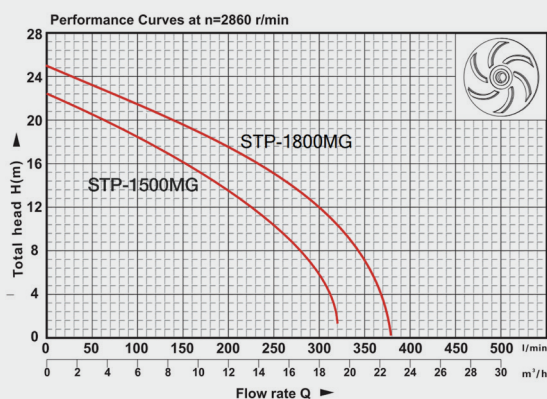

Knivpumper

STP-1500MG [STP-1500MG]

STP-1800MG [STP-1800MG]

Særdeles stærke knivpumper bygget op med støbejerns pumpehus og rustfri stål motorhus.

Leveres i 230V. Pumperne er forsynet med svømmeafbryder for start/stop. Sikring slår automatisk til igen.

Med cutterfunktionen er model velegnet til pumpning af sort spildevand.

STP serien er forsynet med termosikring som slår fra, hvis pumpen bliver for varm.

MODEL	STP-1500MG	STP-1800MG
Staring varenr.	STP-1500MG	STP-1800MG
DB nr.	2389218	2389231
VVS nr.	391497715	391497718
Udløb (mm)	50	
Spænding (gV)	230	
Hz	50	
Motorydelse kW	1,5	1,8
Max løftehøjde (m)	22	25
Max kapacitet (L./Min.)	300	360
Vægt (kg)	28,5	37,6