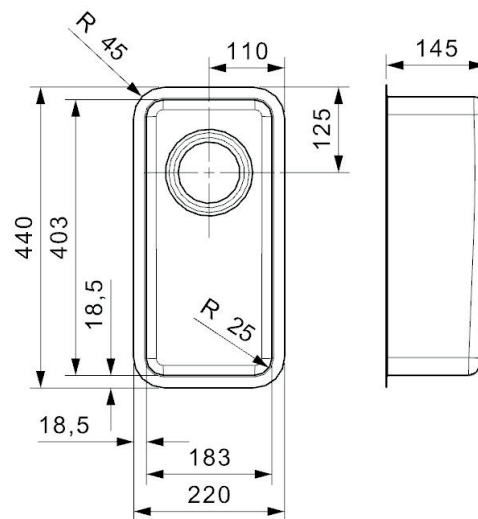

Ohio 18x40 køkkenvask Udskæringsmål

Varenr.: R17579
VVS-nr.: 681307109

Godstykkelse: 0,9 mm
Min. skabsbredde: 300 mm

Fikseringsclips til nedfældning medfølger

LAVABO®

UDSKÆRINGSMÅL Nedfældning
AUSSPARURNG Einbau
CUTOUT Normal installation

UDSKÆRINGSMÅL Planlimning
AUSSPARURNG Flächenbündig
CUTOUT Flush mount