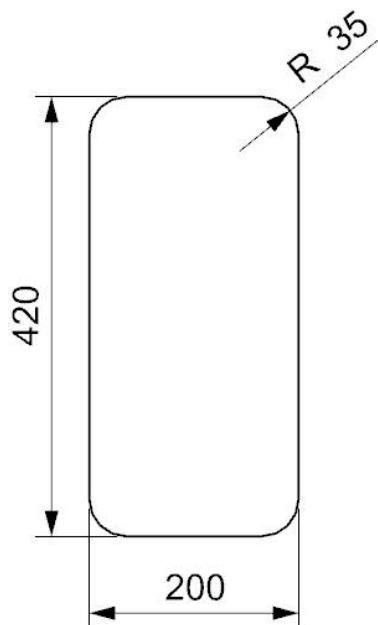

Ohio 18x40 køkkenvask Udskæringsmål

Varenr.: R17579
VVS-nr.: 681307109

Godstykkelse: 0,9 mm
Min. skabsbredde: 300 mm

Fikseringsclips til nedfældning medfølger

LAVABO®

UDSKÆRINGSMÅL Nedfældning
AUSSPARURNG Einbau
CUTOUT Normal installation

UDSKÆRINGSMÅL Planlimning
AUSSPARURNG Flächenbündig
CUTOUT Flush mount