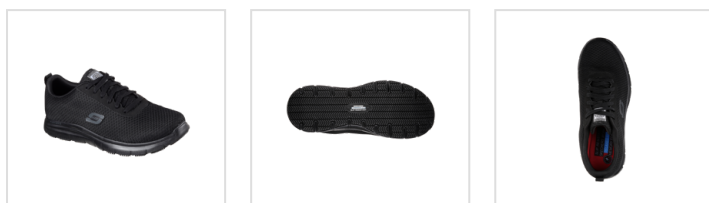

**SKECHERS**

# Relaxed Fit Flex Advantage Bendon Work Shoe

Varenummer: 1000008

Tidligere varenr: 40010625

Leverandørnr: 77125

 Herre

 Dame

Skechers Flex Advantage-modellen har en overdel i mesh-tekstil uden sømme for optimal komfort. Materialet er behandlet, så det er vand- og smudsafvisende. Ekstra forstærkning ved snøringen for øget holdbarhed og skridsikker ydersål. Skechers Memory Foam indersål giver stødabsorbering.

Black  
001

White  
101