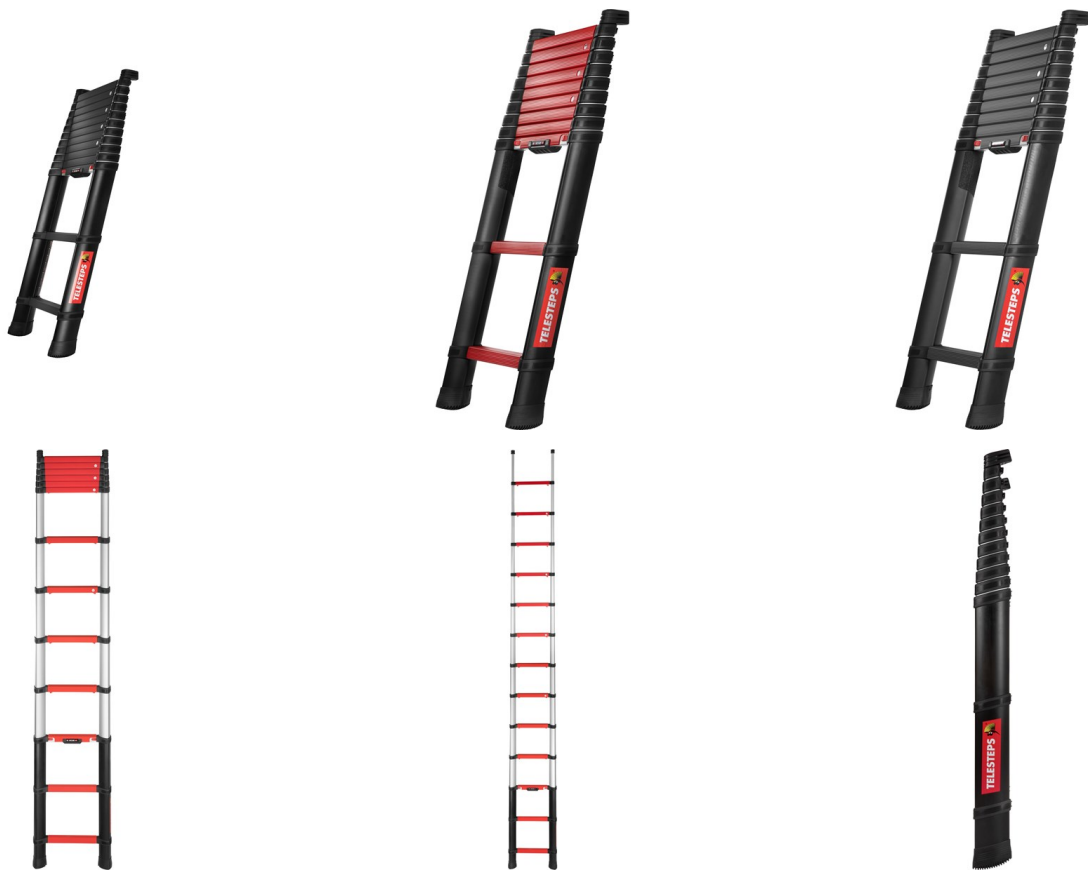

Rescue Line

Redning er på vej.

Telesteps Rescue Line er den første teleskopstige i verden, hvor 3 personer kan bruge stigen på samme tid. Det er 2. generation med det revolutionerende trekantede rørdesign. Dette gør stigen stærkere og mere vridningsstiv end nogensinde før. Da Telesteps skabte Rescue, var det nødvendigt at overveje de udfordringer og ændringer i miljøet som redningspersonale verden over har. Rescue er specielt designet til disse formål. Rescue er certificeret i henhold til den europæiske norm EN 1147, specielt designet til brand- og redningsarbejdere, hvilket er en af de sværeste certificeringer at opnå for en teleskopstige. Det betyder, at den kan håndtere belastninger på op til 500 kg eller 3 personer.

- GUMMITOP SEKTION Fungerer individuelt og på ujævne overflader. Undgår udskridning og at ødelægge væggen.
 - JUSTERBAR HØJDE Forlæng kun til den ønskede højde.
 - ERGONOMISK Brede og plane trin for at minimere glidning og trætte fødder.
 - HØJDEINDIKATORER Åbner øjeblikkeligt til den ønskede højde
 - TREKANTET DESIGN Mere stærk og modstandsdygtig overfor vrid.
 - SIKKER LÅSNING Røde indikatorer for at sikre din sikkerhed hver gang.
 - SIKKERT GREB Indbygget håndtag til sikkert og hurtigt redningsarbejde.
 - SMART OG SIKKER OPLÅSNING 2 trykknapper til lukning af stigen. Autostep® - Automatisk oplåsningssystem ved lukning af stigen.
 - VINKELDE GUMMIFØDDER Maksimal overfladekontakt for at undgå at stigen glider.
- Godkendt i henhold til europæisk stigestandard EN 1147

VARENUMMER	WORKING HEIGHT	LENGTH, EXTENDED	LENGTH, CLOSED	WIDTH	WEIGHT	TREAD WIDTH	NO. OF TREADS
70735-521	4.3 m	3.5 m	1.12 m	0.47 m	15 kg	50 mm	11
70735-521B	4.3 m	3.5 m	1.12 m	0.47 m	15 kg	50 mm	11
72735-521	4.3 m	3.5 m	1.12 m	0.47 m	15 kg	50 mm	11
72735-521B	4.3 m	3.5 m	1.12 m	0.47 m	15 kg	50 mm	11
72741-521	5 m	4.1 m	1.17 m	0.47 m	19.2 kg	50 mm	13
72741-521B	5 m	4.1 m	1.17 m	0.47 m	19.2 kg	50 mm	13