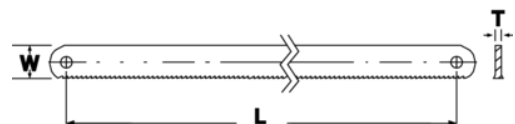

3906

Sandflex® bi-metal nedstrygerklinger

PRODUKTOPLYSNINGER

- Bi-metal klinge med præcisionstænder til alle former for metalsavning
- Sandflex®-klingen kombinerer ekstrem skæreydelse og slidstyrke
- Høj grad af fleksibilitet og ubetinget den mest sikre klinge
- -100: 10 bundter af 10 klinger i sort plastikkboks med transparent låg
- -10P: 10 klinger i specialpakning m/ hul for ophængning
- -5P: 5 klinger i specialpakning m/ hul for ophængning
- -3P: 3 klinger, 1 af hver m/18, 24, 32 TPI i SB-pakning, æske med 10 pakker
- -2P: 2 klinger i SB-pakning, æske med 10 pakker
- Med en klingeryg af stærkt, fleksibelt fjederstål og en tandlinje i højlegeret super HSS
- Praktisk talt brudsikker og splintsikker klinge
- Takket være et sejt fjederstål i ryggen og tænder af hårdt, slidstærkt HSS-stål, bevarer klingen sin skarphed meget længe
- Denne klinge er garanteret til at holde sin skarphed i lang tid
- Øget komfort for bedre savning
- Overlegen ydeevne, hurtig savning og øget levetid