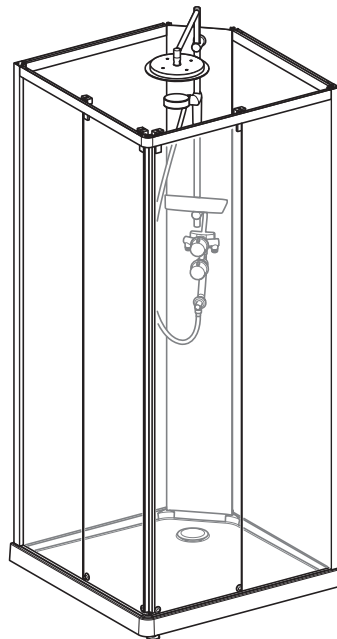

CONTURA *Shower*

INSTALLATION MANUAL

MONTERINGSANVISNING
MONTERINGSANVISNING
MONTERINGSVEJLEDNING
ASENNUSOHJE

970.542.00.0(03)

B	L	X
90	90	78 ¹
90	80	71
80	90	71
100	100	89 ¹

1

i

1