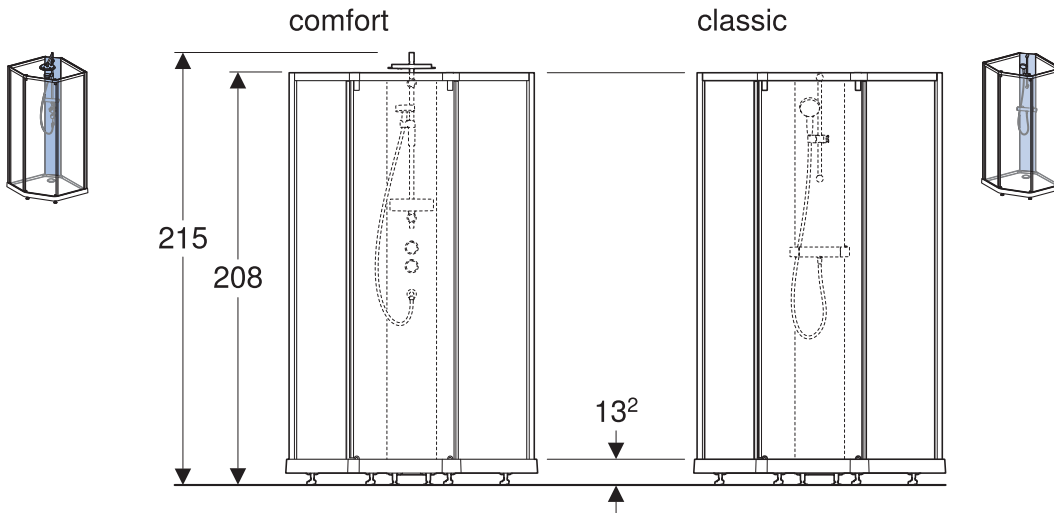

CONTURA *Shower*

INSTALLATION MANUAL

MONTERINGSANVISNING
MONTERINGSANVISNING
MONTERINGSVEJLEDNING
ASENNUSOHJE

970.542.00.0(03)

B	L	X
90	90	78 ¹
90	80	71
80	90	71
100	100	89 ¹

1

i

1