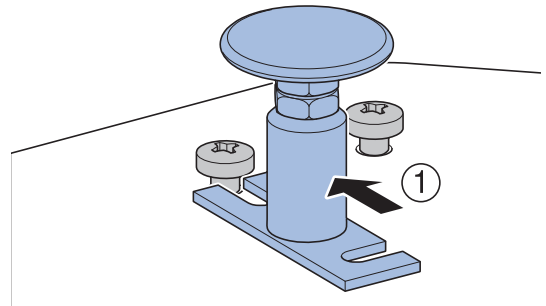

CONTURA *Shower*

INSTALLATION MANUAL

MONTERINGSANVISNING
MONTERINGSANVISNING
MONTERINGSVEJLEDNING
ASENNUSOHJE

970.542.00.0(03)

B	L	X
90	90	78 ¹
90	80	71
80	90	71
100	100	89 ¹

1

i

1