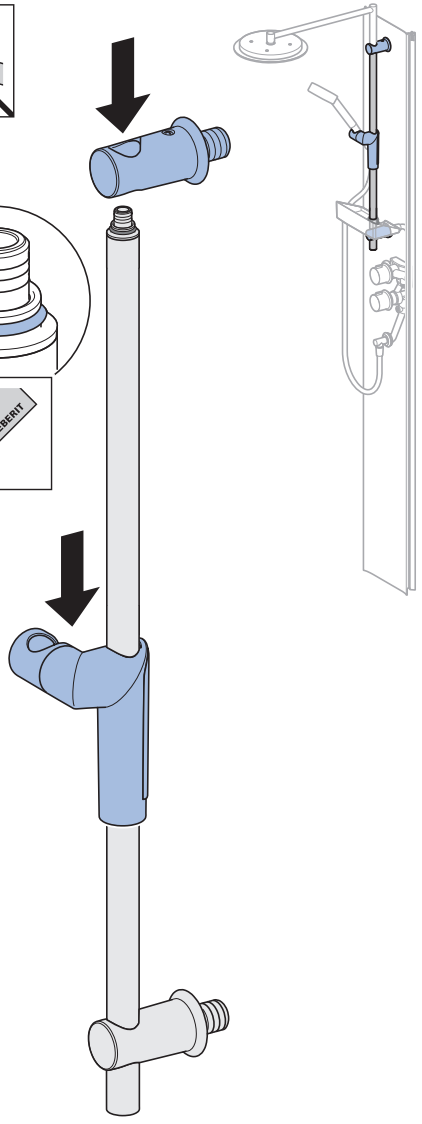

CONTURA *Shower*

INSTALLATION MANUAL

MONTERINGSANVISNING
MONTERINGSANVISNING
MONTERINGSVEJLEDNING
ASENNUSOHJE

970.542.00.0(03)

B	L	X
90	90	78 ¹
90	80	71
80	90	71
100	100	89 ¹

1

i

1

→ **2 A** 8

→ **2 B** 10

2 A

1

2

3

4

5