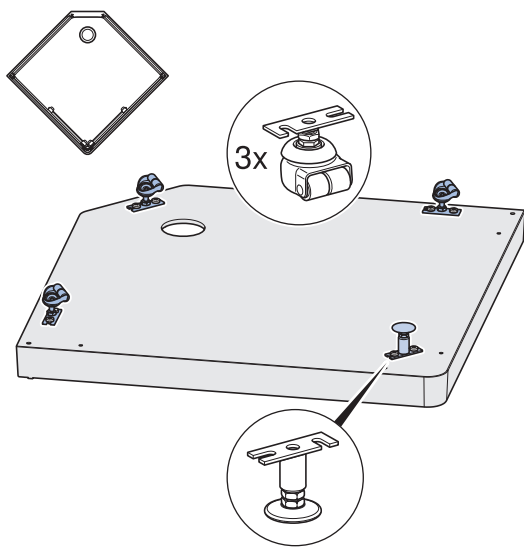

CONTURA *Shower*

INSTALLATION MANUAL

MONTERINGSANVISNING
MONTERINGSANVISNING
MONTERINGSVEJLEDNING
ASENNUSOHJE

970.542.00.0(03)

B	L	X
90	90	78 ¹
90	80	71
80	90	71
100	100	89 ¹

1

i

1