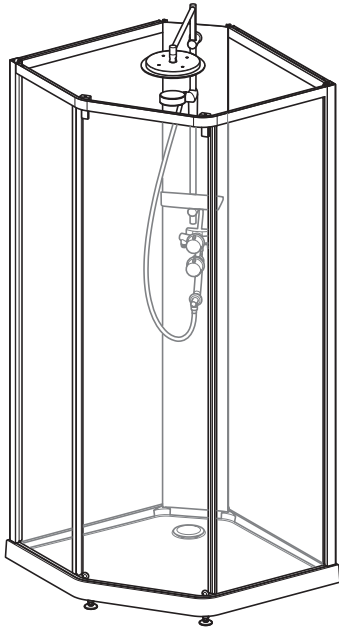

CONTURA *Shower*

INSTALLATION MANUAL

MONTERINGSANVISNING
MONTERINGSANVISNING
MONTERINGSVEJLEDNING
ASENNUSOHJE

970.542.00.0(03)

B	L	X
90	90	78 ¹
90	80	71
80	90	71
100	100	89 ¹

1

i

1