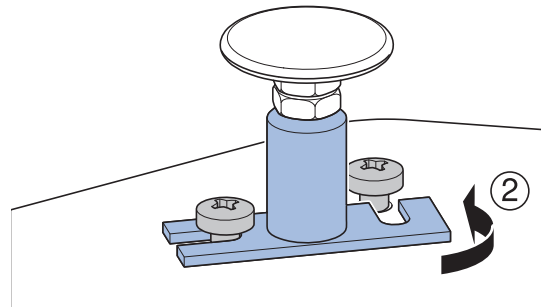

CONTURA *Shower*

INSTALLATION MANUAL

MONTERINGSANVISNING
MONTERINGSANVISNING
MONTERINGSVEJLEDNING
ASENNUSOHJE

970.542.00.0(03)

B	L	X
90	90	78 ¹
90	80	71
80	90	71
100	100	89 ¹

1

i

1