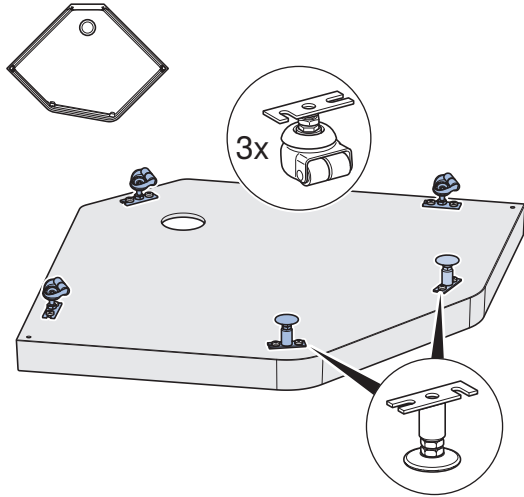

CONTURA *Shower*

INSTALLATION MANUAL

MONTERINGSANVISNING
MONTERINGSANVISNING
MONTERINGSVEJLEDNING
ASENNUSOHJE

970.542.00.0(03)

B	L	X
90	90	78 ¹
90	80	71
80	90	71
100	100	89 ¹

1

i

1