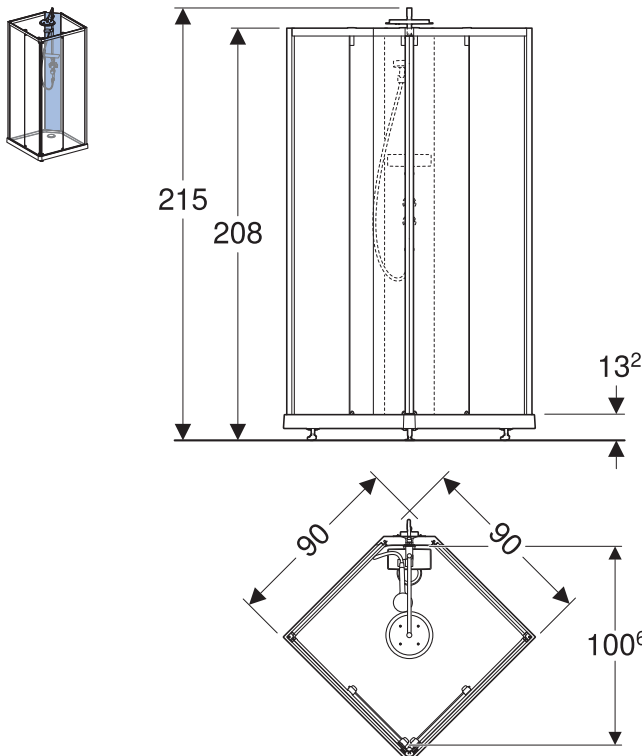

CONTURA *Shower*

INSTALLATION MANUAL

MONTERINGSANVISNING
MONTERINGSANVISNING
MONTERINGSVEJLEDNING
ASENNUSOHJE

970.542.00.0(03)

B	L	X
90	90	78 ¹
90	80	71
80	90	71
100	100	89 ¹

1

i

1