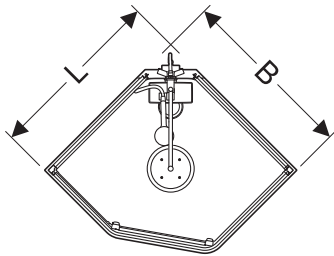

CONTURA *Shower*

INSTALLATION MANUAL

MONTERINGSANVISNING
MONTERINGSANVISNING
MONTERINGSVEJLEDNING
ASENNUSOHJE

970.542.00.0(03)

B	L	X
90	90	78 ¹
90	80	71
80	90	71
100	100	89 ¹

1

i

1