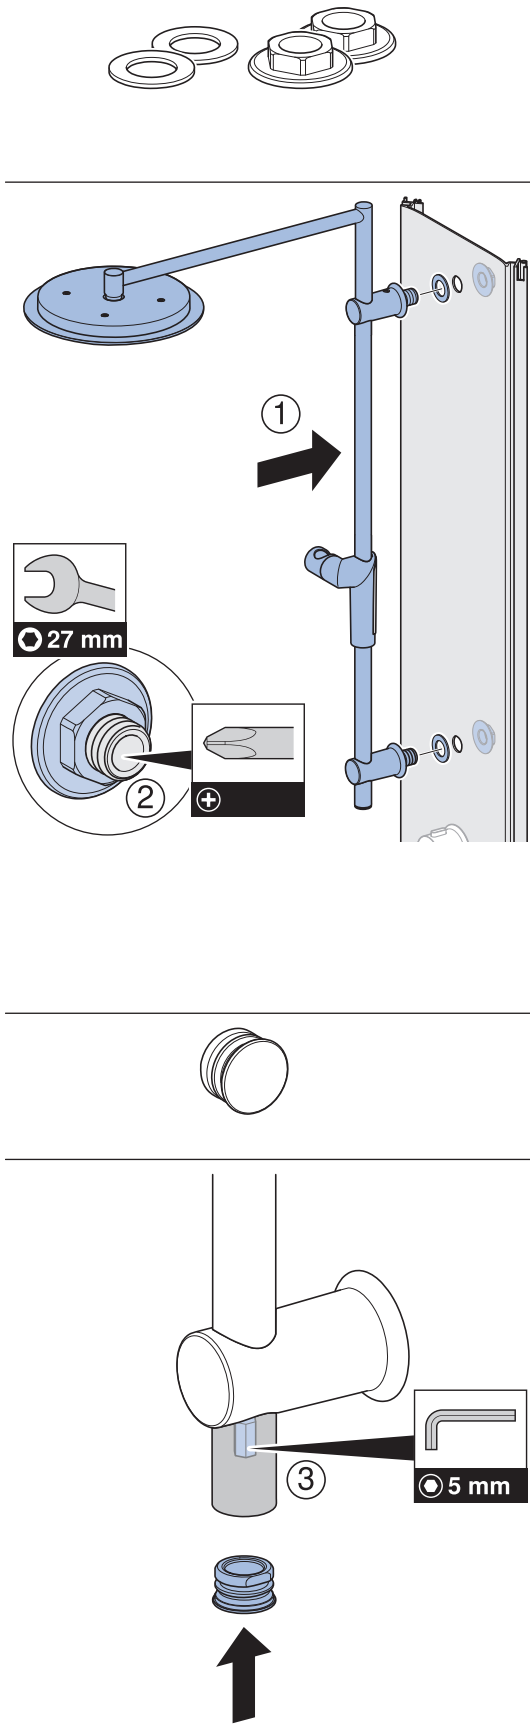

CONTURA *Shower*

INSTALLATION MANUAL

MONTERINGSANVISNING
MONTERINGSANVISNING
MONTERINGSVEJLEDNING
ASENNUSOHJE

970.542.00.0(03)

B	L	X
90	90	78 ¹
90	80	71
80	90	71
100	100	89 ¹

1

i

1

→ **2 A** 8

→ **2 B** 10

2 A

1

2

3

4

5