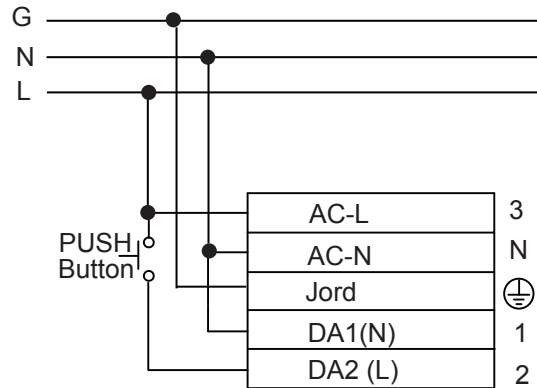

Monteringsvejledning

Spænding: 230 V 50 Hz

Tæthedsklasse: IP23

Isolationsklasse: I

Spredningsvinkel: 90 grader

Må kun installeres af en autoriseret EI-installatør.

Afbryd spændingen inden montage.

Armaturet er til indendørs brug.

	Varenavn	Lx B x H [mm]	W
Signe IP23 armatur, 8750lm, 4000K, On/Off, 100.000 timer, L1200	7800573033	1280 x 120 x 78	54
Signe IP23 armatur, 8750lm, 4000K, DALI, 100.000 timer, L1200	7800573034	1280 x 120 x 78	54
Signe IP23 armatur, 12000lm, 4000K, On/Off, 100.000 timer, L1500	7800573035	1562 x 120 x 78	76
Signe IP23 armatur, 12000lm, 4000K, DALI, 100.000 timer, L1500	7800573036	1562 x 120 x 78	76

Elektrisk tilslutning:

ON/OFF & DALI:

SwitchDim:

7800573033-54W ON/OFF Signe							
Max antal armaturer pr. automatsikring	Automatsikring type	B10	C10	B16	C16	B20	C20
	Mængde (stk.)	10	17	16	27	20	34

7800573034-54W DALI Signe							
Max antal armaturer pr. automatsikring	Automatsikring type	B10	C10	B16	C16	B20	C20
	Mængde (stk.)	11	17	17	27	22	34