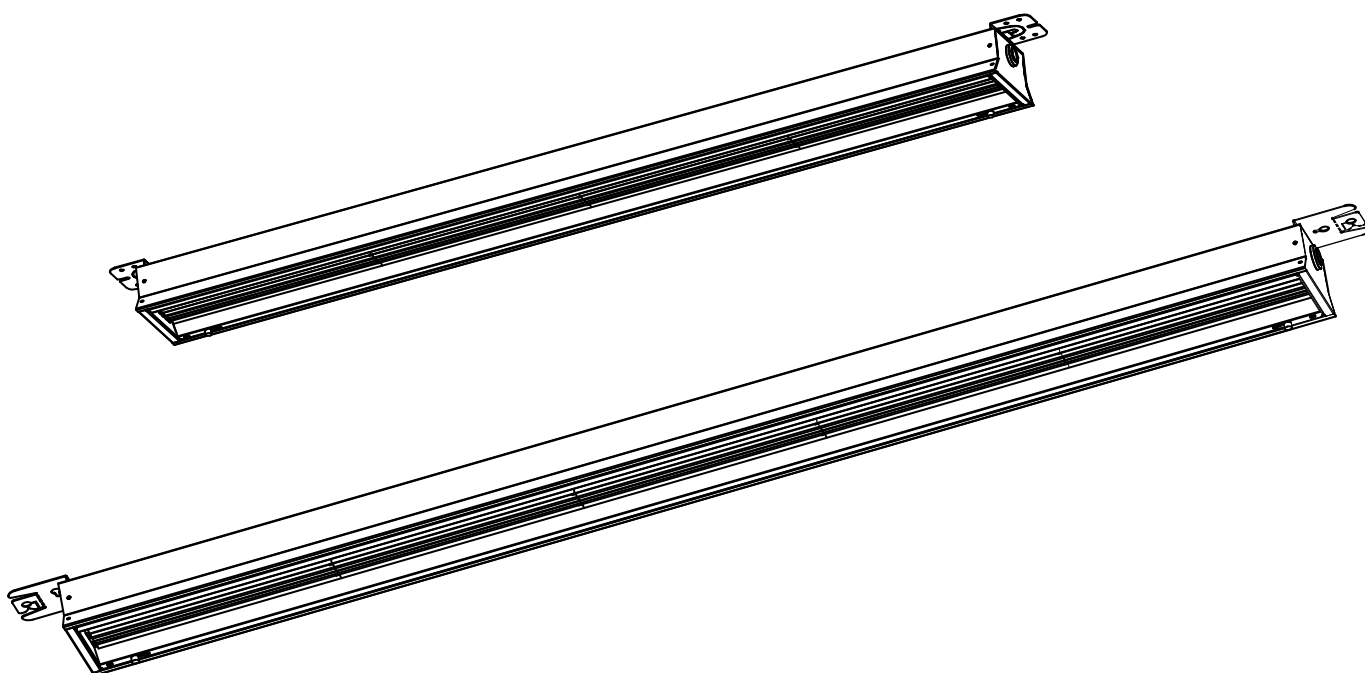

Monteringsvejledning

Spænding: 230 V 50 Hz

Tæthedsklasse: IP23

Isolationsklasse: I

Spredningsvinkel: 90 grader

Må kun installeres af en autoriseret EI-installatør.

Afbryd spændingen inden montage.

Armaturet er til indendørs brug.

	Varenavn	Lx B x H [mm]	W
Signe IP23 armatur, 8750lm, 4000K, On/Off, 100.000 timer, L1200	7800573033	1280 x 120 x 78	54
Signe IP23 armatur, 8750lm, 4000K, DALI, 100.000 timer, L1200	7800573034	1280 x 120 x 78	54
Signe IP23 armatur, 12000lm, 4000K, On/Off, 100.000 timer, L1500	7800573035	1562 x 120 x 78	76
Signe IP23 armatur, 12000lm, 4000K, DALI, 100.000 timer, L1500	7800573036	1562 x 120 x 78	76