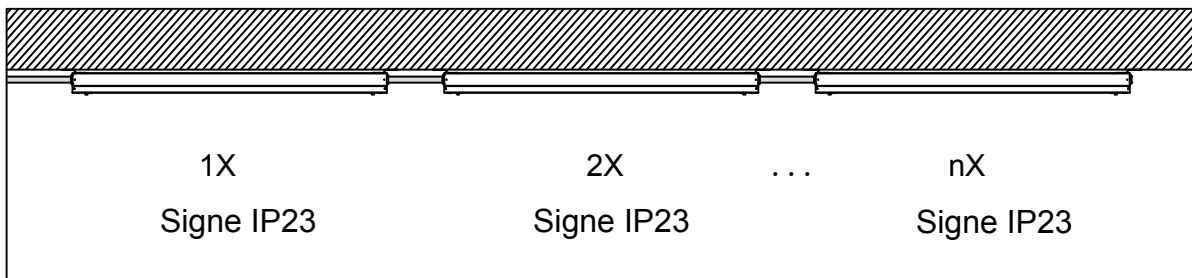

Monteringsvejledning

Spænding: 230 V 50 Hz

Tæthedsklasse: IP23

Isolationsklasse: I

Spredningsvinkel: 90 grader

Må kun installeres af en autoriseret EI-installatør.

Afbryd spændingen inden montage.

Armaturet er til indendørs brug.

	Varenavn	Lx B x H [mm]	W
Signe IP23 armatur, 8750lm, 4000K, On/Off, 100.000 timer, L1200	7800573033	1280 x 120 x 78	54
Signe IP23 armatur, 8750lm, 4000K, DALI, 100.000 timer, L1200	7800573034	1280 x 120 x 78	54
Signe IP23 armatur, 12000lm, 4000K, On/Off, 100.000 timer, L1500	7800573035	1562 x 120 x 78	76
Signe IP23 armatur, 12000lm, 4000K, DALI, 100.000 timer, L1500	7800573036	1562 x 120 x 78	76

Elektrisk tilslutning:

ON/OFF & DALI:

SwitchDim:

7800573033-54W ON/OFF Signe							
Max antal armaturer pr. automatsikring	Automatsikring type	B10	C10	B16	C16	B20	C20
	Mængde (stk.)	10	17	16	27	20	34

7800573034-54W DALI Signe							
Max antal armaturer pr. automatsikring	Automatsikring type	B10	C10	B16	C16	B20	C20
	Mængde (stk.)	11	17	17	27	22	34