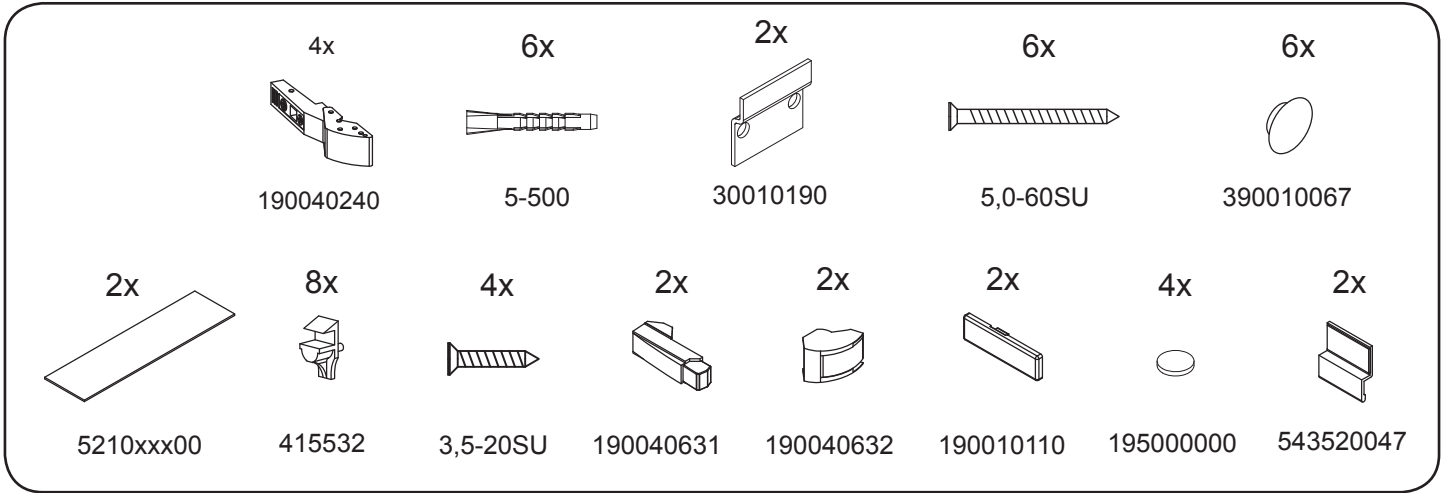

DANSANI®

4x  190040240	6x  5-500	2x  30010190	6x  5,0-60SU	6x  390010067	16x  415532
2x  5210xxx00	4x  3,5-20SU	4x  190040631	4x  190040632	6x  195000000	3x  543520047

1

	4x  5-500 A	2x  30010190 B	4x  5,0-60SU C
-------------------------------------------------------------------------------------	---------------------------------------------------------------------------------------------------------	--------------------------------------------------------------------------------------------------------------	--------------------------------------------------------------------------------------------------------------

2

3

4

5

6

2x	2x	6x
		
5-500	5,0-60SU	390010067
(A)	(C)	(D)

7

415532
(E)

8

1

2

3

9

19500000	543520047	3,5-20SU	190040631	190040632	190010110	190040240
(F)	(G)	(H)	(J)	(K)	(L)	(M)