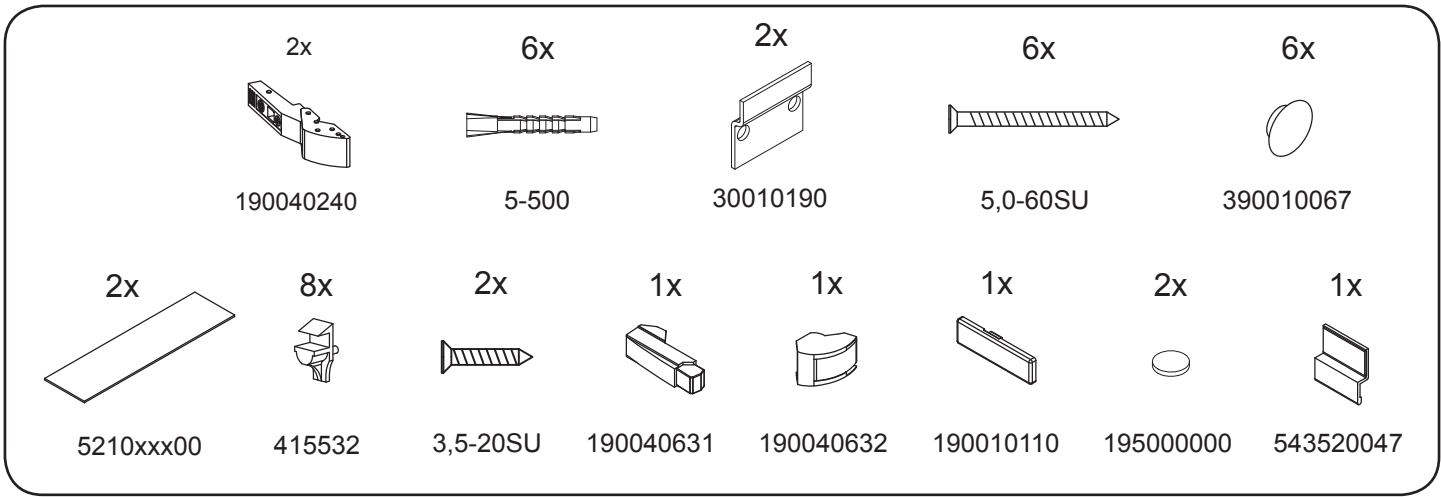

DANSANI®

4x  190040240	6x  5-500	2x  30010190	6x  5,0-60SU	6x  390010067	16x  415532
2x  5210xxx00	4x  3,5-20SU	4x  190040631	4x  190040632	6x  195000000	3x  543520047

1

	4x  5-500 A	2x  30010190 B	4x  5,0-60SU C
-------------------------------------------------------------------------------------	---------------------------------------------------------------------------------------------------------	--------------------------------------------------------------------------------------------------------------	--------------------------------------------------------------------------------------------------------------

2

3

4

5

6

2x	2x	6x
		
5-500	5,0-60SU	390010067
(A)	(C)	(D)

7

415532
(E)

8

1

2

3

9

19500000	543520047	3,5-20SU	190040631	190040632	190010110	190040240
(F)	(G)	(H)	(J)	(K)	(L)	(M)