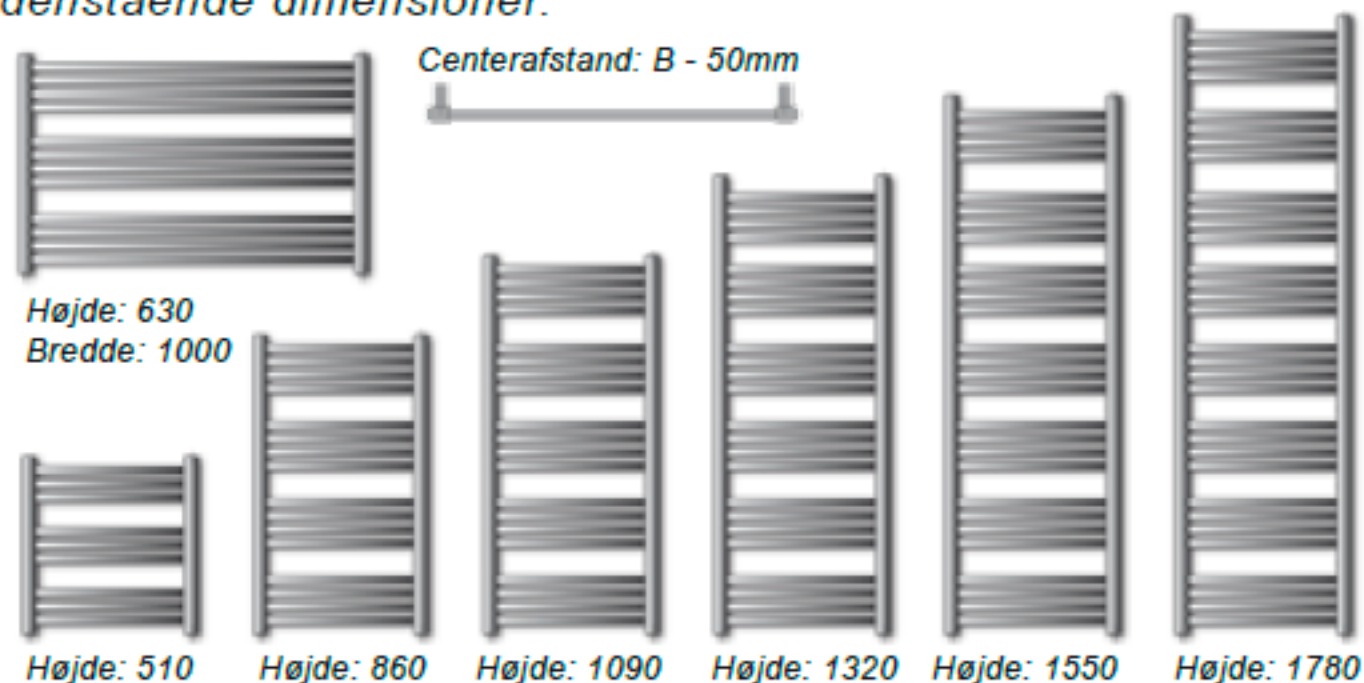

Space

Space er udført med samme elegance som Round, men er plan i stedet for buet. Til dig, der ønsker en superenkel og samtidig funktionel håndklæderadiator, er Space et godt valg. Space passer ind alle steder, da vi leverer den i et væld af størrelser. Eksempelvis giver bredden på 100 centimeter mulighed for at montere radiatoren over et badekar eller under et vindue.

Space leveres i hvid (RAL9016) eller forkromet i nedenstående dimensioner.

Lodrette rør: 40x30mm
Vandrette rør: Ø=21 mm

Corner returtermostat
eller Corner manuelt

Helios
elvarmeelement

Corner Combi &
Helios elvarmeelement

90° Celsius

9 BAR

3 X 1/2"