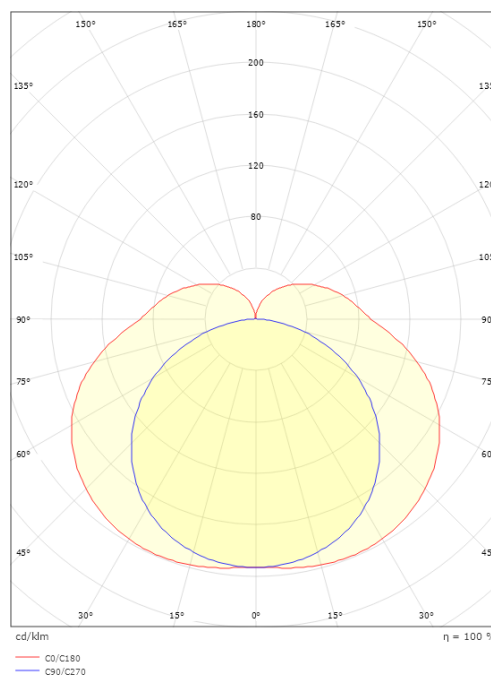

Prelude Square Connect

Prelude Square Hvid 1620lm 3000K Ra>90 Connect

EAN: 7021981114404
SG varenr.: 111440

Elektrisk

System effekt (W): 13W
Spænding: 220-240V
Frekvens (Hz): 50/60Hz
Maks. antal armaturer pr. afbryder: B10: 25, B16: 40, C10: 41, C16: 68
PE Lækagestrøm (mA): 0,7

Lysteknik

Lyskilde: LED
Lyskilde inkluderet: Ja
Lumen output: 1620lm
Effekt: 125 lm/W
Farve temperatur: 3000K
Farvegengivelse (Ra): Ra>90
MacAdams faktor: SDCM: 3
Levetid: L80/B10>100.000
Lysfordeling: Direkte
Optik: Akryl afskærmning

Styring/Dimmertype

Type: Connect

Beskyttelse

Isolationsklasse: Klasse II
IP Klasse: IP20

Energi og godkendelser

Indeholder lyskilde med energiklasse: C
Breeam: Opfylder Hea 01 for flimmerfrit lys

Materialer og overflader

Materiale: Aluminium
Farve: Hvid (RAL 9003)
Afskærmningsmateriale: Akryl (PMMA)

Montering/Tilslutning

Montering: Påbygget, Indendørs
Tilslutning: Klemmerække

Dimensioner

Bredde (mm) W: 519
Højde (mm) H: 59
Dybde (D): 62
Vægt (kg) brutto/netto: 1.144 / 1.014

Forpakning

Forpakkingsstørrelse (mm): 625 x 75 x 60

7 0 2 1 9 8 1 1 1 4 4 0 4