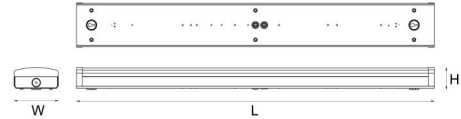

Forpakning

Forpakkingsstørrelse (mm): 1243 x 155 x 88