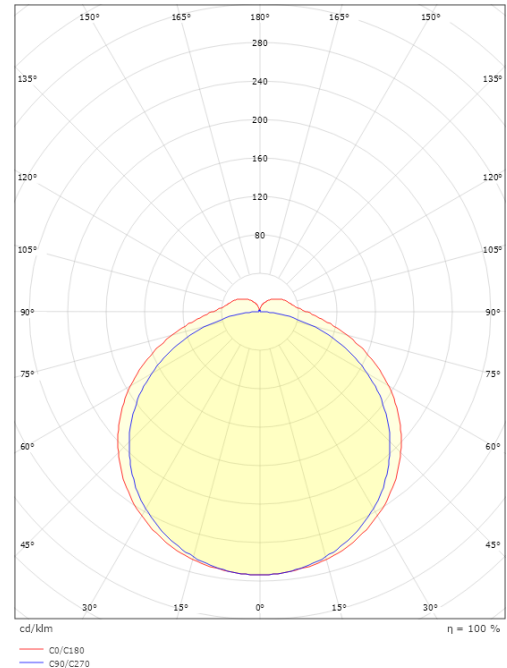

Hurdal Maxi

Hurdal Maxi 1200 Hvid 5610lm 3000K Ra>80 Bagkantsdæmp

EAN: 7021981131319
SG varenr.: 113131

Elektrisk

System effekt (W): 38W
Spænding: 220-240V
Frekvens (Hz): 50/60Hz
Maks. antal armaturer pr. afbryder: B10: 19, B16: 30, C10: 31, C16: 51

Lysteknik

Lyskilde: LED
Lumen output: 5610lm
Effekt: 148 lm/W
Farve temperatur: 3000K
Farvegengivelse (Ra): Ra>80
MacAdams faktor: SDCM: 3
Levetid: L80/B20>100.000
Levetid: L90>50.000
Optik: Opal
Synligt flimrer (PstLM): 0,07
Stroboskopisk flimrer (SVM): 0,06

Styring/Dimmertype

Type: Bagkantsdæmp
Driver: 1050mA

Beskyttelse

Isolationsklasse: Klasse I
IK Klasse: IK07
IP Klasse: IP44

Energi og godkendelser

Indeholder lyskilde med energiklasse: C

Materialer og overflader

Materiale: Stål
Afskærmningsmateriale: UV-stabiliseret polycarbonat

Montering/Tilslutning

Montering: Indendørs
Modul: 1200
Tilslutning: 3-polet klemrække med 3x2,5 mm² gennemfortrådning

Dimensioner

Længde (mm) L: 1220
Bredde (mm) W: 151
Højde (mm) H: 75
Vægt (kg) brutto/netto: 3.5 / 3

Forpakning

Forpakkingsstørrelse (mm): 1243 x 155 x 88

7 0 2 1 9 8 1 1 3 1 3 1 9