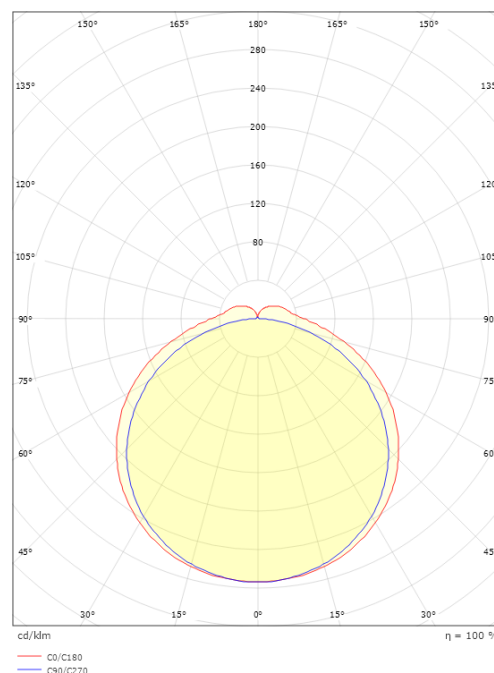

Hurdal Maxi

Hurdal Maxi 1500 Hvid 5620lm 3000K Ra>80 Bagkantsdæmp

EAN: 7021981131326
SG varenr.: 113132

Elektrisk

System effekt (W): 38W
Spænding: 220-240V
Frekvens (Hz): 50/60Hz
Maks. antal armaturer pr. afbryder: B10: 19, B16: 30, C10: 31, C16: 51

Lysteknik

Lyskilde: LED
Lumen output: 5620lm
Effekt: 148 lm/W
Farve temperatur: 3000K
Farvegengivelse (Ra): Ra>80
MacAdams faktor: SDCM: 3
Levetid: L80/B20>100.000
Levetid: L90>50.000
Optik: Opal
Synligt flimmer (PstLM): 0,06
Stroboskopisk flimmer (SVM): 0,04

Styring/Dimmertype

Type: Bagkantsdæmp
Driver: 1050mA

Beskyttelse

Isolationsklasse: Klasse I
IK Klasse: IK07
IP Klasse: IP44

Energi og godkendelser

Indeholder lyskilde med energiklasse: C

Materialer og overflader

Materiale: Stål
Afskærmningsmateriale: UV-stabiliseret polycarbonat

Montering/Tilslutning

Montering: Indendørs
Modul: 1500
Tilslutning: 3-polet klemrække med 3x2,5 mm² gennemfortrådning

Dimensioner

Længde (mm) L: 1500
Bredde (mm) W: 151
Højde (mm) H: 75
Vægt (kg) brutto/netto: 4 / 3.5

Forpakning

Forpakkingsstørrelse (mm): 1523 x 155 x 88

7 0 2 1 9 8 1 1 3 1 3 2 6