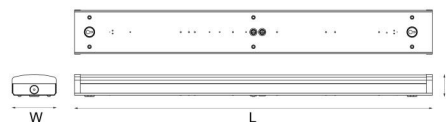

Forpakning

Forpakkingsstørrelse (mm): 1523 x 155 x 88