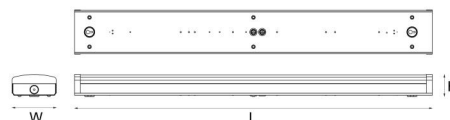

Forpakning

Forpakkingsstørrelse (mm): 1243 x 155 x 88