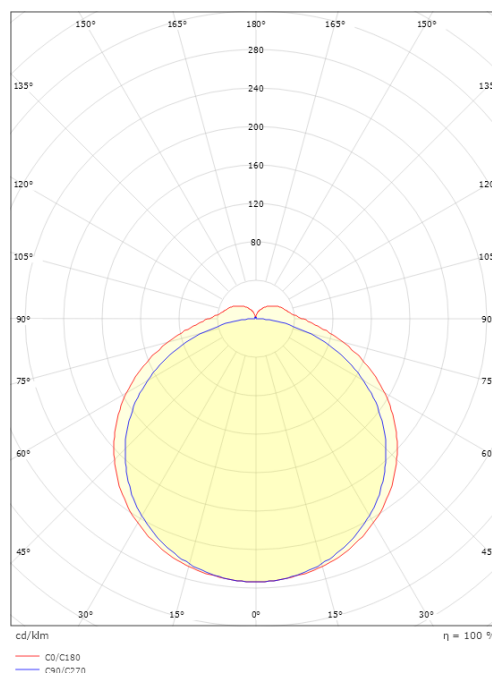

Hurdal Maxi

Hurdal Maxi 1200 Hvid 5610lm 3000K Ra>80 DALI-2

EAN: 7021981131395
SG varenr.: 113139

Elektrisk

System effekt (W): 38W
Spænding: 220-240V
Frekvens (Hz): 50/60Hz
Maks. antal armaturer pr. afbryder: B10: 32, B16: 50, C10: 52, C16: 85

Lysteknik

Lyskilde: LED
Lumen output: 5610lm
Effekt: 148 lm/W
Farve temperatur: 3000K
Farvegengivelse (Ra): Ra>80
MacAdams faktor: SDCM: 3
Levetid: L80/B20>100.000
Levetid: L90>50.000
Optik: Opal
Synligt flimrer (PstLM): 0,04
Stroboskopisk flimrer (SVM): 0

Styring/Dimmertype

Type: DALI-2
Driver: 1050mA

Beskyttelse

Isolationsklasse: Klasse I
IK Klasse: IK07
IP Klasse: IP44

Energi og godkendelser

Indeholder lyskilde med energiklasse: C

Materialer og overflader

Materiale: Stål
Afskærmningsmateriale: UV-stabiliseret polycarbonat

Montering/Tilslutning

Montering: Indendørs
Modul: 1200
Tilslutning: 3-polet klemrække med 3x2,5 mm² gennemfortrådning

Dimensioner

Længde (mm) L: 1220
Bredde (mm) W: 151
Højde (mm) H: 75
Vægt (kg) brutto/netto: 3.5 / 3

Forpakning

Forpakkingsstørrelse (mm): 1243 x 155 x 88

7 0 2 1 9 8 1 1 3 1 3 9 5