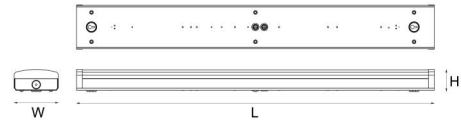

Forpakning

Forpakkingsstørrelse (mm): 1523 x 155 x 88