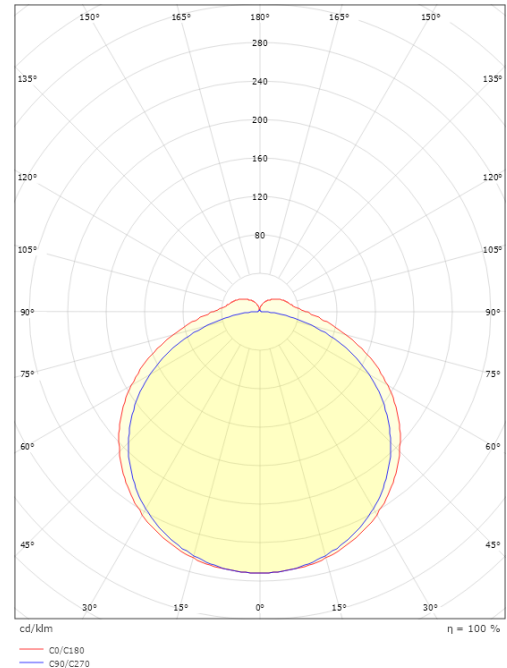

Forpakning

Forpakkingsstørrelse (mm): 1523 x 155 x 88

7 0 2 1 9 8 1 1 3 1 4 0 1