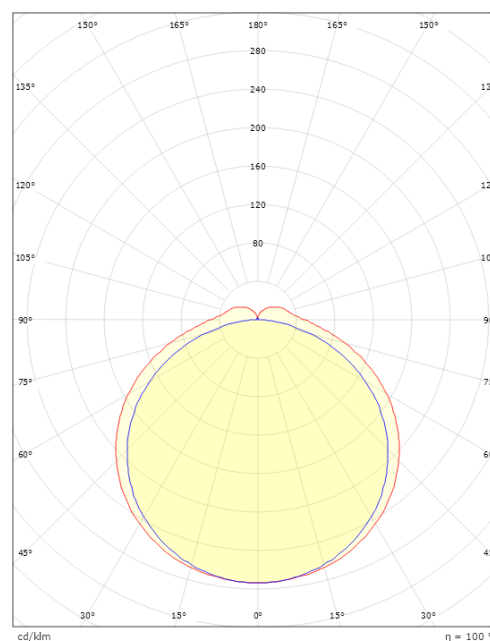

### Dimensioner

Længde (mm) L: 1220  
 Bredde (mm) W: 151  
 Højde (mm) H: 75  
 Vægt (kg) brutto/netto: 3.5 / 3

### Forpakning

Forpakkingsstørrelse (mm): 1243 x 155 x 88

H (m)	Minor movements		Major movements	
	X1 (m)	Y1 (m)	X2 (m)	Y2 (m)
2.4	1.9	2.9	2.9	4.3
3	2.4	3.6	3.6	5.4

7 0 2 1 9 8 1 1 3 1 4 3 2