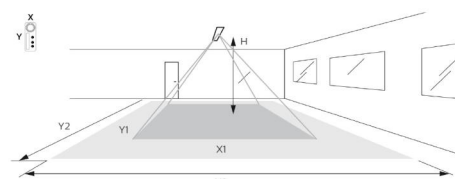

Hurdal Maxi Connect

Hurdal Maxi 1200 Hvid 5610lm 3000K Ra>80 Connect

EAN: 7021981131432
SG varenr.: 113143

Elektrisk

System effekt (W): 37W
Spænding: 220-240V
Frekvens (Hz): 50/60Hz
Maks. antal armaturer pr. afbryder: B10: 15, B16: 24, C10: 24, C16: 40

Lysteknik

Lyskilde: LED
Lumen output: 5610lm
Effekt: 152 lm/W
Farve temperatur: 3000K
Farvegengivelse (Ra): Ra>80
MacAdams faktor: SDCM: 3
Levetid: L80/B20>100.000
Levetid: L90>50.000
Lysfordeling: Direkte
Optik: Opal
UGR: UGR<25
Synligt flimrer (PstLM): 0,00
Stroboskopisk flimrer (SVM): 0,01
Fotobiologisk sikkerhed: RG 0

Styring/Dimmertype

Type: Connect
Driver: 1050mA

Beskyttelse

Isolationsklasse: Klasse I
IP Klasse: IP44

Energi og godkendelser

Indeholder lyskilde med energiklasse: C

Materialer og overflader

Materiale: Stål
Afskærmningsmateriale: UV-stabiliseret polycarbonat

Montering/Tilslutning

Montering: Indendørs
Modul: 1200
Tilslutning: 3-polet klemrække med 3x2,5 mm² gennemfortrådning

Dimensioner

Længde (mm) L: 1220
Bredde (mm) W: 151
Højde (mm) H: 75
Vægt (kg) brutto/netto: 3.5 / 3

Forpakning

Forpakkingsstørrelse (mm): 1243 x 155 x 88

H (m)	Minor movements		Major movements	
	X1 (m)	Y1 (m)	X2 (m)	Y2 (m)
2.4	1.9	2.9	2.9	4.3
3	2.4	3.6	3.6	5.4