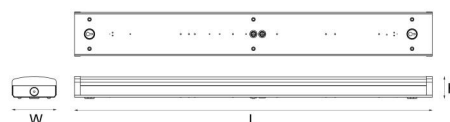

Forpakning

Forpakkingsstørrelse (mm): 1243 x 155 x 88

H (m)	Minor movements		Major movements	
	X1 (m)	Y1 (m)	X2 (m)	Y2 (m)
2.4	1.9	2.9	2.9	4.3
3	2.4	3.6	3.6	5.4