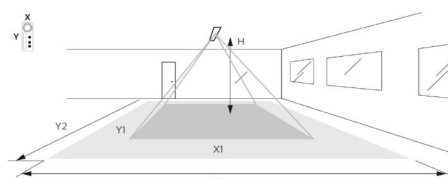

Hurdal Maxi Connect

Hurdal Maxi 1500 Hvid 6980lm 3000K Ra>80 Connect

EAN: 7021981131449
SG varenr.: 113144

Elektrisk

System effekt (W): 46W
Spænding: 220-240V
Frekvens (Hz): 50/60Hz
Maks. antal armaturer pr. afbryder: B10: 15, B16: 24, C10: 24, C16: 40

Lysteknik

Lyskilde: LED
Lumen output: 6980lm
Effekt: 152 lm/W
Farve temperatur: 3000K
Farvegengivelse (Ra): Ra>80
MacAdams faktor: SDCM: 3
Levetid: L80/B20>100.000
Levetid: L90>50.000
Lysfordeling: Direkte
Optik: Opal
UGR: UGR<25
Synligt flimrer (PstLM): 0,00
Stroboskopisk flimrer (SVM): 0,01
Fotobiologisk sikkerhed: RG 0

Styring/Dimmertype

Type: Connect
Driver: 1050mA

Beskyttelse

Isolationsklasse: Klasse I
IP Klasse: IP44

Energi og godkendelser

Indeholder lyskilde med energiklasse: C

Materialer og overflader

Materiale: Stål
Afskærmningsmateriale: UV-stabiliseret polycarbonat

Montering/Tilslutning

Montering: Indendørs
Modul: 1500
Tilslutning: 3-polet klemrække med 3x2,5 mm² gennemfortrådning

Dimensioner

Længde (mm) L: 1500
Bredde (mm) W: 151
Højde (mm) H: 75
Vægt (kg) brutto/netto: 4 / 3.5

Forpakning

Forpakkingsstørrelse (mm): 1523 x 155 x 88

H (m)	Minor movements		Major movements	
	X1 (m)	Y1 (m)	X2 (m)	Y2 (m)
2.4	1.9	2.9	2.9	4.3
3	2.4	3.6	3.6	5.4