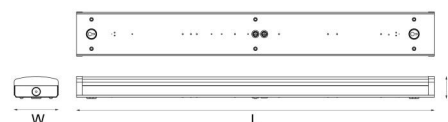

Montering/Tilslutning

Montering: Indendørs
 Modul: 1500
 Tilslutning: 3-polet klemrække med 3x2,5 mm² gennemfortrådning

Dimensioner

Længde (mm) L: 1500
 Bredde (mm) W: 151
 Højde (mm) H: 75
 Vægt (kg) brutto/netto: 4 / 3.5

Forpakning

Forpakkingsstørrelse (mm): 1523 x 155 x 88

H (m)	Minor movements		Major movements	
	X1 (m)	Y1 (m)	X2 (m)	Y2 (m)
2.4	1.9	2.9	2.9	4.3
3	2.4	3.6	3.6	5.4

cd/km

η = 100 %

— C0/C180
 — C90/C270

7 0 2 1 9 8 1 1 3 1 4 4 9