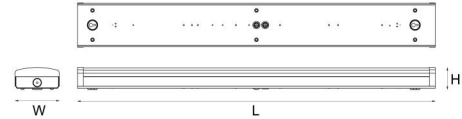

Forpakning

Forpakkingsstørrelse (mm): 1523 x 155 x 88

H (m)	Minor movements		Major movements	
	X1 (m)	Y1 (m)	X2 (m)	Y2 (m)
2.4	1.9	2.9	2.9	4.3
3	2.4	3.6	3.6	5.4