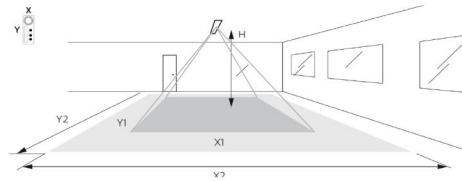

Hurdal Maxi Connect

Hurdal Maxi 1500 Hvid 7330lm 4000K Ra>80 Connect

EAN: 7021981131463
SG varenr.: 113146

Elektrisk

System effekt (W): 46W
Spænding: 220-240V
Frekvens (Hz): 50/60Hz
Maks. antal armaturer pr. afbryder: B10: 15, B16: 24, C10: 24, C16: 40

Lysteknik

Lyskilde: LED
Lumen output: 7330lm
Effekt: 159 lm/W
Farve temperatur: 4000K
Farvegengivelse (Ra): Ra>80
MacAdams faktor: SDCM: 3
Levetid: L80/B20>100.000
Levetid: L90>50.000
Lysfordeling: Direkte
Optik: Opal
UGR: UGR<25
Synligt flimrer (PstLM): 0,00
Stroboskopisk flimrer (SVM): 0,01
Fotobiologisk sikkerhed: RG 0

Styring/Dimmertype

Type: Connect
Driver: 1050mA

Beskyttelse

Isolationsklasse: Klasse I
IP Klasse: IP44

Energi og godkendelser

Indeholder lyskilde med energiklasse: C

Materialer og overflader

Materiale: Stål
Afskærmningsmateriale: UV-stabiliseret polycarbonat

Montering/Tilslutning

Montering: Indendørs
Modul: 1500
Tilslutning: 3-polet klemrække med 3x2,5 mm² gennemfortrådning

Dimensioner

Længde (mm) L: 1500
Bredde (mm) W: 151
Højde (mm) H: 75
Vægt (kg) brutto/netto: 4 / 3.5

Forpakning

Forpakkingsstørrelse (mm): 1523 x 155 x 88

H (m)	Minor movements		Major movements	
	X1 (m)	Y1 (m)	X2 (m)	Y2 (m)
2.4	1.9	2.9	2.9	4.3
3	2.4	3.6	3.6	5.4