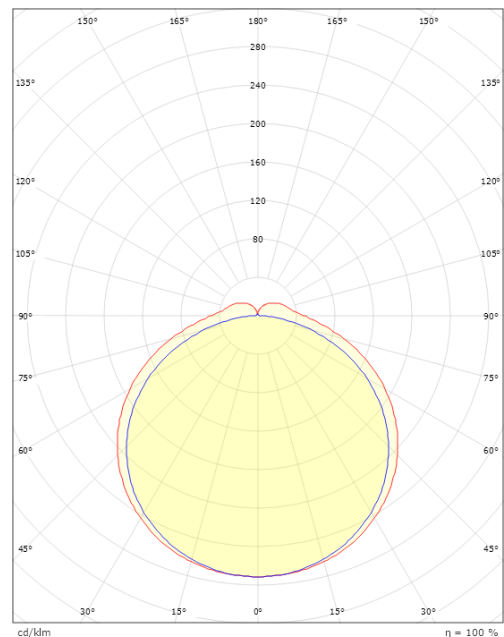

### Dimensioner

Længde (mm) L: 1500  
 Bredde (mm) W: 151  
 Højde (mm) H: 75  
 Vægt (kg) brutto/netto: 4 / 3.5

### Forpakning

Forpakkingsstørrelse (mm): 1523 x 155 x 88

H (m)	Minor movements		Major movements	
	X1 (m)	Y1 (m)	X2 (m)	Y2 (m)
2.4	1.9	2.9	2.9	4.3
3	2.4	3.6	3.6	5.4

7 0 2 1 9 8 1 1 3 1 4 6 3