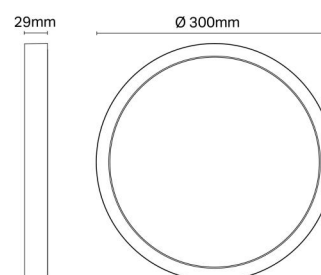

Materiale: Polycarbonat (PC)
Farve: Hvid
Afskærmningsmateriale: Plast, opal

Montering/Tilslutning

Montering: Påbygget, Indendørs
Tilslutning: Klemmerække

Dimensioner

Højde (mm) H: 29
Diameter (mm) D: 302
Vægt (kg) brutto/netto: 1.113 / 0.962

Forpakning

Forpakkingsstørrelse (mm): 316 x 320 x 34

7 0 2 1 9 8 1 1 3 3 0 2 3