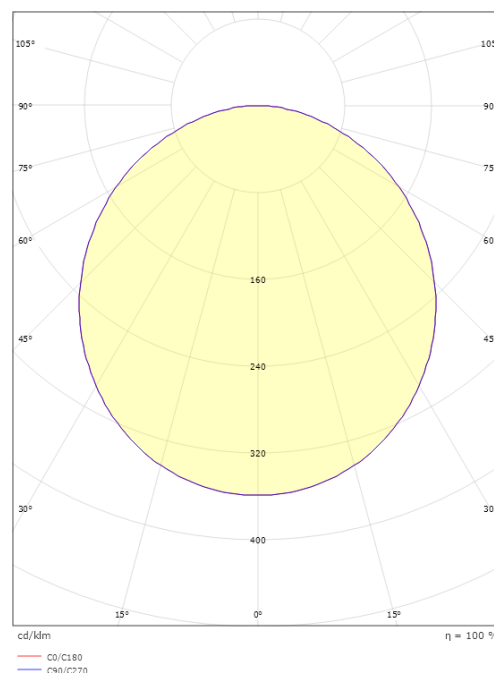

Farsund Slim 300

Farsund Slim 300 Hvid 960lm 4000K Ra>80 Bagkantsdæmp

EAN: 7021981133023
SG varenr.: 113302

Elektrisk

System effekt (W): 7.5W
Spænding: 220-240V
Maks. antal armaturer pr. afbryder: B10: 130, B16: 200, C10: 130, C16: 200

Lysteknik

Lyskilde: LED
Lumen output: 960lm
Effekt: 128 lm/W
Farve temperatur: 4000K
Farvegengivelse (Ra): Ra>80
MacAdams faktor: SDCM: 3
Levetid: L80/B20>100.000
Levetid: L90/B50>50.000
Minimum omgivelsestemperatur: -20°C
Maximum omgivelsestemperatur: 45°C
Lysfordeling: Direkte
Lysspredning: 109°
UGR: UGR<25
Synligt flimrer (PstLM): 0.01
Stroboskopisk flimrer (SVM): 0.01

Styring/Dimmertype

Type: Bagkantsdæmp

Beskyttelse

Isolationsklasse: Klasse II
IP Klasse: IP20

Energi og godkendelser

Indeholder lyskilde med energiklasse: B
Breeam: Opfylder Hea 01 for flimmerfrit lys

Materialer og overflader

Materiale: Polycarbonat (PC)
Farve: Hvid
Afskærmningsmateriale: Plast, opal

Montering/Tilslutning

Montering: Påbygget, Indendørs
Tilslutning: Klemmerække

Dimensioner

Højde (mm) H: 29
Diameter (mm) D: 302
Vægt (kg) brutto/netto: 1.113 / 0.962

Forpakning

Forpakkingsstørrelse (mm): 316 x 320 x 34

7 0 2 1 9 8 1 1 3 3 0 2 3