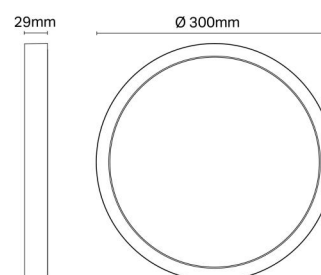

### Dimensioner

Højde (mm) H: 29  
Diameter (mm) D: 302  
Vægt (kg) brutto/netto: 1.113 / 0.962

### Forpakning

Forpakkingsstørrelse (mm): 316 x 320 x 34

7 0 2 1 9 8 1 1 3 3 0 3 0