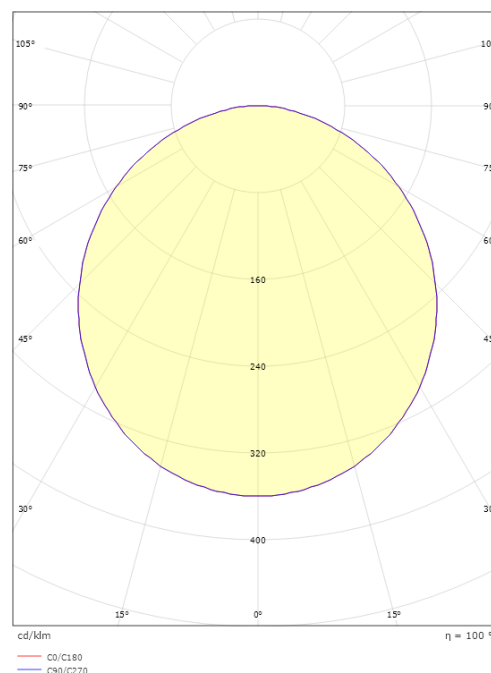

Farsund Slim 300

Farsund Slim 300 Hvid 1720lm 2700K Ra>80 Bagkantsdæmp

EAN: 7021981133030
SG varenr.: 113303

Elektrisk

System effekt (W): 14W
Spænding: 220-240V
Maks. antal armaturer pr. afbryder: B10: 130, B16: 200, C10: 130, C16: 200

Lysteknik

Lyskilde: LED
Lumen output: 1720lm
Effekt: 123 lm/W
Farve temperatur: 2700K
Farvegengivelse (Ra): Ra>80
MacAdams faktor: SDCM: 3
Levetid: L80/B20>100.000
Levetid: L90/B50>50.000
Minimum omgivelsestemperatur: -20°C
Maximum omgivelsestemperatur: 45°C
Lysfordeling: Direkte
Lysspredning: 109°
UGR: UGR<25
Synligt flimrer (PstLM): 0.01
Stroboskopisk flimrer (SVM): 0.01

Styring/Dimmertype

Type: Bagkantsdæmp

Beskyttelse

Isolationsklasse: Klasse II
IP Klasse: IP20

Energi og godkendelser

Indeholder lyskilde med energiklasse: C
Breeam: Opfylder Hea 01 for flimrerfrit lys

Materialer og overflader

Materiale: Polycarbonat (PC)
Farve: Hvid
Afskærmningsmateriale: Plast, opal

Montering/Tilslutning

Montering: Påbygget, Indendørs
Tilslutning: Klemmerække

Dimensioner

Højde (mm) H: 29
Diameter (mm) D: 302
Vægt (kg) brutto/netto: 1.113 / 0.962

Forpakning

Forpakkingsstørrelse (mm): 316 x 320 x 34

7 0 2 1 9 8 1 1 3 3 0 3 0