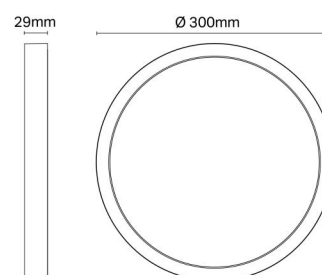

Materiale: Polycarbonat (PC)
Farve: Sort
Afskærmningsmateriale: Plast, opal

Montering/Tilslutning

Montering: Påbygget, Indendørs
Tilslutning: Klemmerække

Dimensioner

Højde (mm) H: 29
Diameter (mm) D: 302
Vægt (kg) brutto/netto: 1.113 / 0.962

Forpakning

Forpakkingsstørrelse (mm): 316 x 320 x 34

7 0 2 1 9 8 1 1 3 3 0 6 1