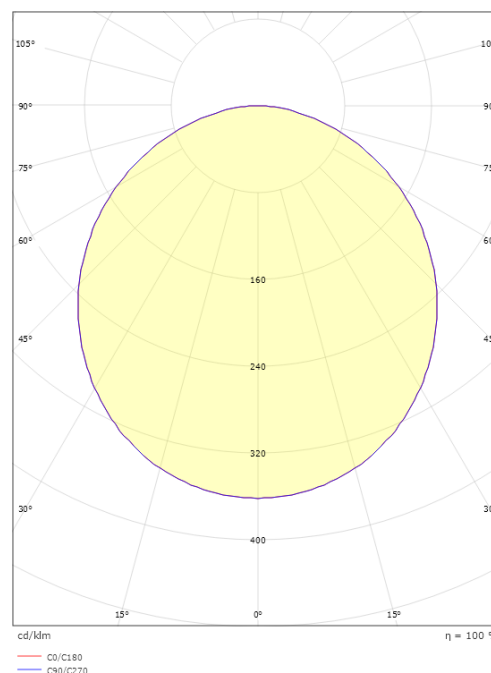

Farsund Slim 300

Farsund Slim 300 Sort 880lm 2700K Ra>80 Bagkantsdæmp

EAN: 7021981133061
SG varenr.: 113306

Elektrisk

System effekt (W): 7.5W
Spænding: 220-240V
Maks. antal armaturer pr. afbryder: B10: 130, B16: 200, C10: 130, C16: 200

Lysteknik

Lyskilde: LED
Lumen output: 880lm
Effekt: 117 lm/W
Farve temperatur: 2700K
Farvegengivelse (Ra): Ra>80
MacAdams faktor: SDCM: 3
Levetid: L80/B20>100.000
Levetid: L90/B50>50.000
Minimum omgivelsestemperatur: -20°C
Maximum omgivelsestemperatur: 45°C
Lysfordeling: Direkte
Lysspredning: 109°
UGR: UGR<25
Synligt flimrer (PstLM): 0.01
Stroboskopisk flimrer (SVM): 0.01

Styring/Dimmertype

Type: Bagkantsdæmp

Beskyttelse

Isolationsklasse: Klasse II
IP Klasse: IP20

Energi og godkendelser

Indeholder lyskilde med energiklasse: C
Breeam: Opfylder Hea 01 for flimmerfrit lys

Materialer og overflader

Materiale: Polycarbonat (PC)
Farve: Sort
Afskærmningsmateriale: Plast, opal

Montering/Tilslutning

Montering: Påbygget, Indendørs
Tilslutning: Klemmerække

Dimensioner

Højde (mm) H: 29
Diameter (mm) D: 302
Vægt (kg) brutto/netto: 1.113 / 0.962

Forpakning

Forpakkingsstørrelse (mm): 316 x 320 x 34

7 0 2 1 9 8 1 1 3 3 0 6 1