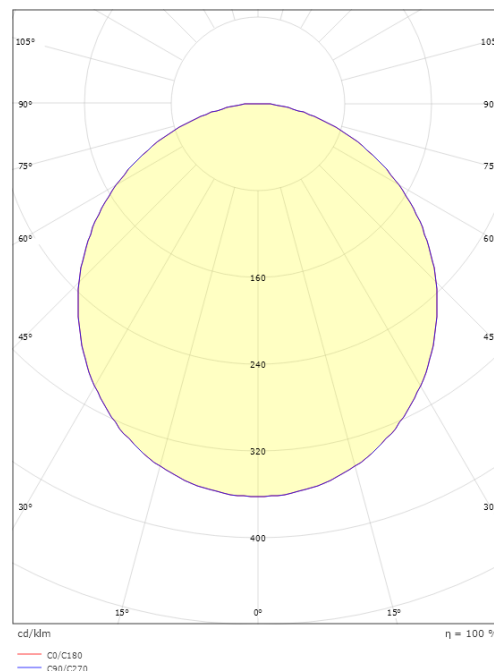

Farsund Slim 300

Farsund Slim 300 Sort 1670lm 2700K Ra>80 Bagkantsdæmp

EAN: 7021981133092
SG varenr.: 113309

Elektrisk

System effekt (W): 14W
Spænding: 220-240V
Maks. antal armaturer pr. afbryder: B10: 130, B16: 200, C10: 130, C16: 200

Lysteknik

Lyskilde: LED
Lumen output: 1670lm
Effekt: 119 lm/W
Farve temperatur: 2700K
Farvegengivelse (Ra): Ra>80
MacAdams faktor: SDCM: 3
Levetid: L80/B20>100.000
Levetid: L90/B50>50.000
Minimum omgivelsestemperatur: -20°C
Maximum omgivelsestemperatur: 45°C
Lysfordeling: Direkte
Lysspredning: 109°
UGR: UGR<25
Synligt flimrer (PstLM): 0.01
Stroboskopisk flimrer (SVM): 0.01

Styring/Dimmertype

Type: Bagkantsdæmp

Beskyttelse

Isolationsklasse: Klasse II
IP Klasse: IP20

Energi og godkendelser

Indeholder lyskilde med energiklasse: C
Breeam: Opfylder Hea 01 for flimrerfrit lys

Materialer og overflader

Materiale: Polycarbonat (PC)
Farve: Sort
Afskærmningsmateriale: Plast, opal

Montering/Tilslutning

Montering: Påbygget, Indendørs
Tilslutning: Klemmerække

Dimensioner

Højde (mm) H: 29
Diameter (mm) D: 302
Vægt (kg) brutto/netto: 1.113 / 0.962

Forpakning

Forpakkingsstørrelse (mm): 316 x 320 x 34

7 0 2 1 9 8 1 1 3 3 0 9 2