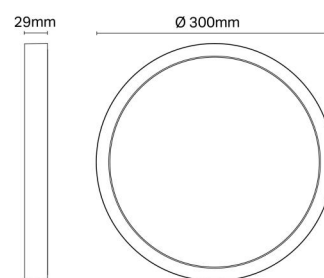

Materiale: Polycarbonat (PC)
Farve: Sort
Afskærmningsmateriale: Plast, opal

Montering/Tilslutning

Montering: Påbygget, Indendørs
Tilslutning: Klemmerække

Dimensioner

Højde (mm) H: 29
Diameter (mm) D: 302
Vægt (kg) brutto/netto: 1.113 / 0.962

Forpakning

Forpakkingsstørrelse (mm): 316 x 320 x 34

7 0 2 1 9 8 1 1 3 3 0 9 2