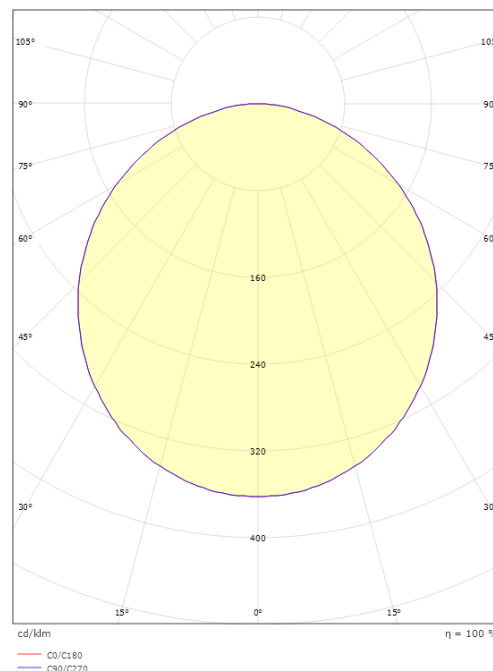

Farsund Slim 300

Farsund Slim 300 Sort 1710lm 3000K Ra>80 Bagkantsdæmp

EAN: 7021981133108
SG varenr.: 113310

Elektrisk

System effekt (W): 14W
Spænding: 220-240V
Maks. antal armaturer pr. afbryder: B10: 130, B16: 200, C10: 130, C16: 200

Lysteknik

Lyskilde: LED
Lumen output: 1710lm
Effekt: 122 lm/W
Farve temperatur: 3000K
Farvegengivelse (Ra): Ra>80
MacAdams faktor: SDCM: 3
Levetid: L80/B20>100.000
Levetid: L90/B50>50.000
Minimum omgivelsestemperatur: -20°C
Maximum omgivelsestemperatur: 45°C
Lysfordeling: Direkte
Lysspredning: 109°
UGR: UGR<25
Synligt flimrer (PstLM): 0.01
Stroboskopisk flimrer (SVM): 0.01

Styring/Dimmertype

Type: Bagkantsdæmp

Beskyttelse

Isolationsklasse: Klasse II
IP Klasse: IP20

Energi og godkendelser

Indeholder lyskilde med energiklasse: C
Breeam: Opfylder Hea 01 for flimrerfrit lys

Materialer og overflader

Materiale: Polycarbonat (PC)
Farve: Sort
Afskærmningsmateriale: Plast, opal

Montering/Tilslutning

Montering: Påbygget, Indendørs
Tilslutning: Klemmerække

Dimensioner

Højde (mm) H: 29
Diameter (mm) D: 302
Vægt (kg) brutto/netto: 1.113 / 0.962

Forpakning

Forpakkingsstørrelse (mm): 316 x 320 x 34

7 0 2 1 9 8 1 1 3 3 1 0 8