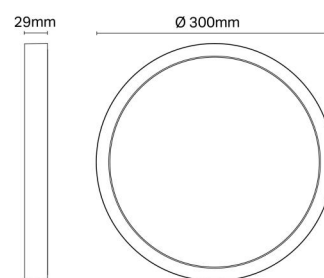

Materiale: Polycarbonat (PC)
Farve: Sort
Afskærmningsmateriale: Plast, opal

Montering/Tilslutning

Montering: Påbygget, Indendørs
Tilslutning: Klemmerække

Dimensioner

Højde (mm) H: 29
Diameter (mm) D: 302
Vægt (kg) brutto/netto: 1.113 / 0.962

Forpakning

Forpakkingsstørrelse (mm): 316 x 320 x 34

7 0 2 1 9 8 1 1 3 3 1 0 8