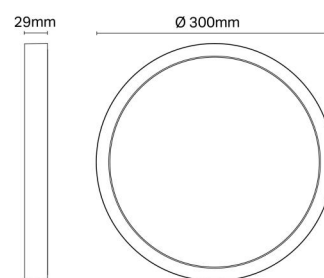

Materiale: Polycarbonat (PC)
Farve: Sort
Afskærmningsmateriale: Plast, opal

Montering/Tilslutning

Montering: Påbygget, Indendørs
Tilslutning: Klemmerække

Dimensioner

Højde (mm) H: 29
Diameter (mm) D: 302
Vægt (kg) brutto/netto: 1.113 / 0.962

Forpakning

Forpakkingsstørrelse (mm): 316 x 320 x 34

7 0 2 1 9 8 1 1 3 3 1 1 5