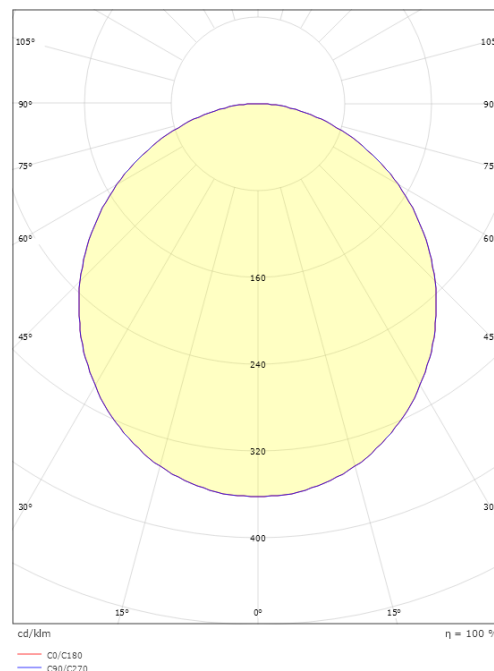

Farsund Slim 300

Farsund Slim 300 Sort 1780lm 4000K Ra>80 Bagkantsdæmp

EAN: 7021981133115
SG varenr.: 113311

Elektrisk

System effekt (W): 14W
Spænding: 220-240V
Maks. antal armaturer pr. afbryder: B10: 130, B16: 200, C10: 130, C16: 200

Lysteknik

Lyskilde: LED
Lumen output: 1780lm
Effekt: 127 lm/W
Farve temperatur: 4000K
Farvegengivelse (Ra): Ra>80
MacAdams faktor: SDCM: 3
Levetid: L80/B20>100.000
Levetid: L90/B50>50.000
Minimum omgivelsestemperatur: -20°C
Maximum omgivelsestemperatur: 45°C
Lysfordeling: Direkte
Lysspredning: 109°
UGR: UGR<25
Synligt flimrer (PstLM): 0.01
Stroboskopisk flimrer (SVM): 0.01

Styring/Dimmertype

Type: Bagkantsdæmp

Beskyttelse

Isolationsklasse: Klasse II
IP Klasse: IP20

Energi og godkendelser

Indeholder lyskilde med energiklasse: C
Breeam: Opfylder Hea 01 for flimrerfrit lys

Materialer og overflader

Materiale: Polycarbonat (PC)
Farve: Sort
Afskærmningsmateriale: Plast, opal

Montering/Tilslutning

Montering: Påbygget, Indendørs
Tilslutning: Klemmerække

Dimensioner

Højde (mm) H: 29
Diameter (mm) D: 302
Vægt (kg) brutto/netto: 1.113 / 0.962

Forpakning

Forpakkingsstørrelse (mm): 316 x 320 x 34

7 0 2 1 9 8 1 1 3 3 1 1 5