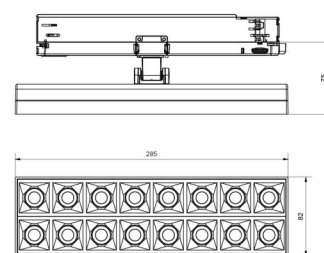

Materiale: Aluminium
Afskærmningsmateriale: Polycarbonat (PC)

Montering/Tilslutning

Montering: Påbygget, Indendørs
Tilslutning: ShopLine DALI-skinne (adapter medfølger)

Dimensioner

Længde (mm) L: 285
Bredde (mm) W: 82
Højde (mm) H: 75
Vægt (kg) brutto/netto: 0.83 / 0.7

Forpakning

Forpkningsstørrelse (mm): 290 x 87 x 80

7 0 2 1 9 8 2 1 2 4 6 5 5