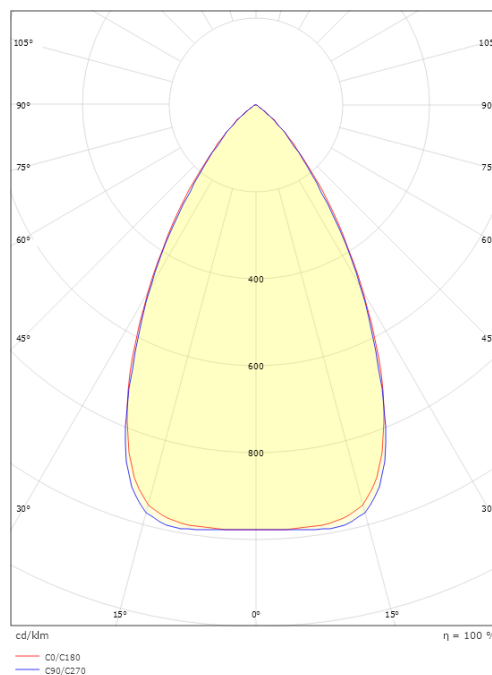

Materiale: Aluminium
Afskærmningsmateriale: Polycarbonat (PC)

Montering/Tilslutning

Montering: Påbygget, Indendørs
Tilslutning: ShopLine DALI-skinne (adapter medfølger)

Dimensioner

Længde (mm) L: 285
Bredde (mm) W: 82
Højde (mm) H: 75
Vægt (kg) brutto/netto: 0.83 / 0.7

Forpakning

Forpkningsstørrelse (mm): 290 x 87 x 80

7 0 2 1 9 8 2 1 2 4 6 5 5