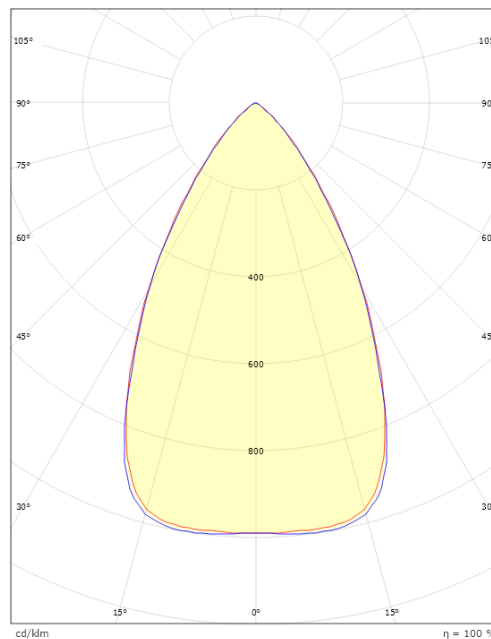

Inspire 300 3-fase

Inspire 300 3 Fase Sort 3500lm 4000K Ra>90 On/Off

EAN: 7021982124662
SG varenr.: 212466

Elektrisk

System effekt (W): 34W
Spænding: 220-240V
Maks. antal armaturer pr. afbryder: B10: 32, B16: 50, C10: 52, C16: 85

Lysteknik

Lyskilde: LED
Lumen output: 3500lm
Effekt: 103 lm/W
Farve temperatur: 4000K
Farvegengivelse (Ra): Ra>90
MacAdams faktor: SDCM: 3
Levetid: L70/B10>100.000
Levetid: L80/B10>70.000
Optik: Cubic Optic Sort
UGR: UGR<22
Synligt flimrer (PstLM): 0,01
Stroboskopisk flimrer (SVM): 0,01
Fotobiologisk sikkerhed: RG 1

Styring/Dimmertype

Type: On/Off

Beskyttelse

Isolationsklasse: Klasse II
IP Klasse: IP20

Energi og godkendelser

Indeholder lyskilde med energiklasse: E
Breeam: Opfylder Hea 01 for flimmerfrit lys

Materialer og overflader

Materiale: Aluminium
Afskærmningsmateriale: Polycarbonat (PC)

Montering/Tilslutning

Montering: Påbygget, Indendørs
Tilslutning: ShopLine-skinne (adapter medfølger)

Dimensioner

Længde (mm) L: 285
Bredde (mm) W: 82
Højde (mm) H: 75
Vægt (kg) brutto/netto: 0.8 / 0.7

Forpakning

Forpakkingsstørrelse (mm): 290 x 87 x 80

cd/kdm
— C0/C180
— C90/C270

7 0 2 1 9 8 2 1 2 4 6 6 2