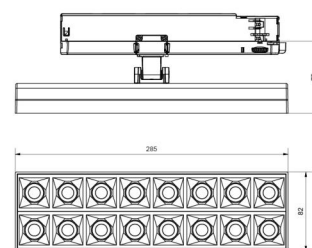

Materiale: Aluminium
Afskærmningsmateriale: Polycarbonat (PC)

Montering/Tilslutning

Montering: Påbygget, Indendørs
Tilslutning: ShopLine-skinne (adapter medfølger)

Dimensioner

Længde (mm) L: 285
Bredde (mm) W: 82
Højde (mm) H: 75
Vægt (kg) brutto/netto: 0.8 / 0.7

Forpakning

Forpakkingsstørrelse (mm): 290 x 87 x 80

cd/kdm
— C0/C180
— C90/C270

7 0 2 1 9 8 2 1 2 4 6 6 2