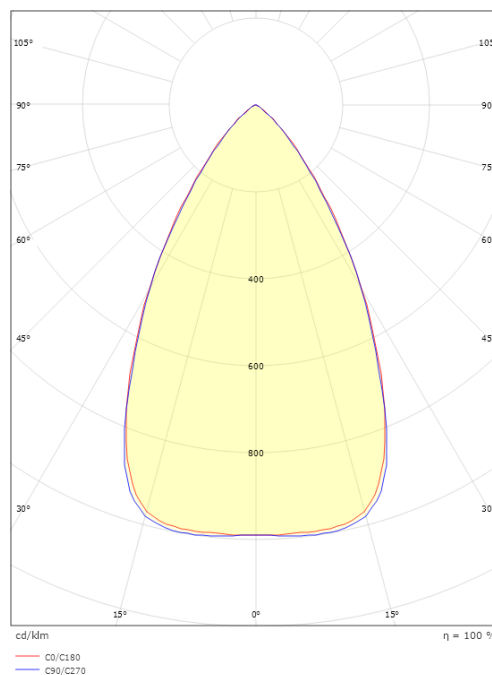

Materiale: Aluminium
Afskærmningsmateriale: Polycarbonat (PC)

Montering/Tilslutning

Montering: Påbygget, Indendørs
Tilslutning: ShopLine DALI-skinne (adapter medfølger)

Dimensioner

Længde (mm) L: 285
Bredde (mm) W: 82
Højde (mm) H: 75
Vægt (kg) brutto/netto: 0.83 / 0.7

Forpakning

Forpkningsstørrelse (mm): 290 x 87 x 80

7 0 2 1 9 8 2 1 2 4 6 7 9