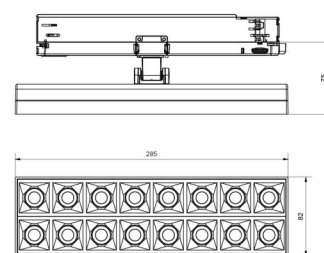

Materiale: Aluminium
Afskærmningsmateriale: Polycarbonat (PC)

Montering/Tilslutning

Montering: Påbygget, Indendørs
Tilslutning: ShopLine DALI-skinne (adapter medfølger)

Dimensioner

Længde (mm) L: 285
Bredde (mm) W: 82
Højde (mm) H: 75
Vægt (kg) brutto/netto: 0.83 / 0.7

Forpakning

Forpkningsstørrelse (mm): 290 x 87 x 80

7 0 2 1 9 8 2 1 2 4 6 7 9