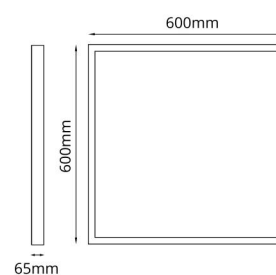

Materiale: Aluminium
Afskærmningsmateriale: Akryl (PMMA)

Montering/Tilslutning

Montering: Indendørs
Modul: 600x600
Tilslutning: 3 pol Klemmerække

Dimensioner

Længde (mm) L: 600
Bredde (mm) W: 600
Højde (mm) H: 66
Vægt (kg) brutto/netto: 6.725 / 5.6

Forpakning

Forpakkingsstørrelse (mm): 630 x 630 x 87

7 0 2 1 9 8 2 1 2 7 0 0 7