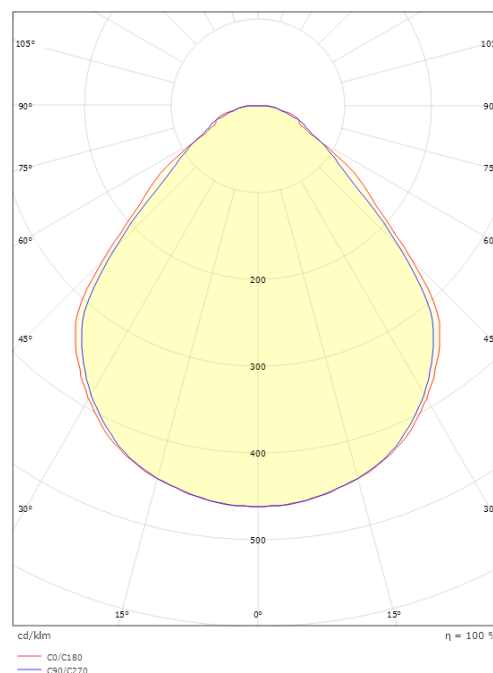

Forpakning

Forpakkingsstørrelse (mm): 630 x 630 x 87