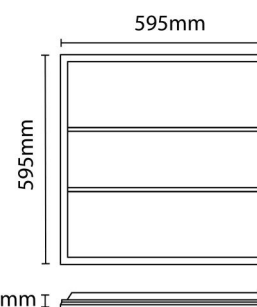

Montering/Tilslutning

Montering: Indbygget, Indendørs
Modul: 600x600 Synlig t-skinne, T/L 15/24mm
Tilslutning: 3 pol Linect / klemmerække

Dimensioner

Længde (mm) L: 595
Bredde (mm) W: 595
Højde (mm) H: 43
Vægt (kg) brutto/netto: 2.8 / 2.45

Forpakning

Forpakkingsstørrelse (mm): 720 x 620 x 62

7 0 2 1 9 8 2 1 2 9 2 3 0