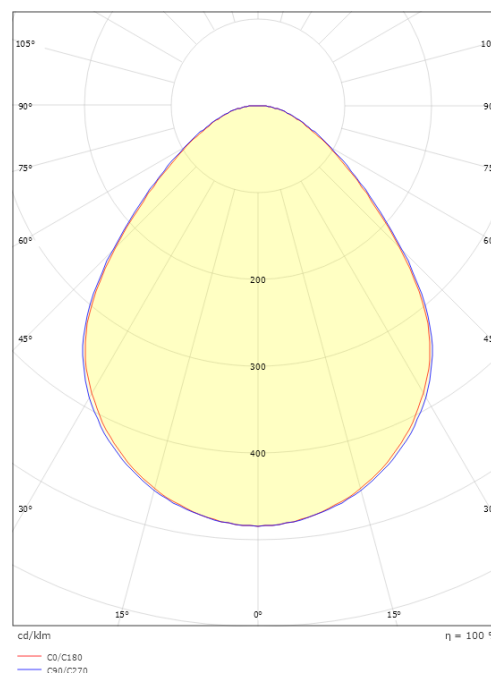

Montering/Tilslutning

Montering: Indbygget, Indendørs
Modul: 600x600 Synlig t-skinne, T/L 15/24mm
Tilslutning: 3 pol Linect / klemmerække

Dimensioner

Længde (mm) L: 595
Bredde (mm) W: 595
Højde (mm) H: 43
Vægt (kg) brutto/netto: 2.8 / 2.45

Forpakning

Forpakkingsstørrelse (mm): 720 x 620 x 62

7 0 2 1 9 8 2 1 2 9 2 3 0