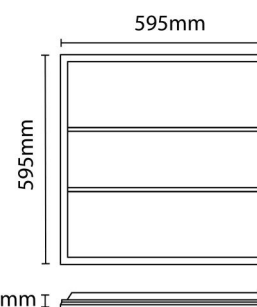

Montering/Tilslutning

Montering: Indbygget, Indendørs
Modul: 600x600 Synlig t-skinne, T/L 15/24mm
Tilslutning: 3 pol Linect / klemmerække

Dimensioner

Længde (mm) L: 595
Bredde (mm) W: 595
Højde (mm) H: 43
Vægt (kg) brutto/netto: 2.8 / 2.45

Forpakning

Forpakkingsstørrelse (mm): 720 x 620 x 62

7 0 2 1 9 8 2 1 2 9 2 4 7