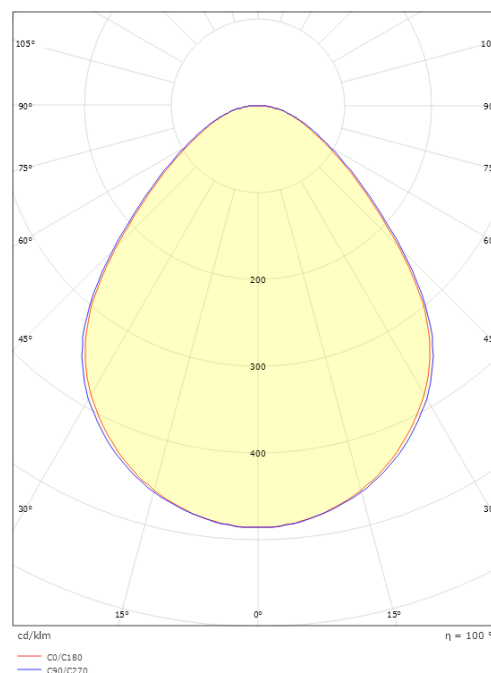

Montering/Tilslutning

Montering: Indbygget, Indendørs
Modul: 600x600 Synlig t-skinne, T/L 15/24mm
Tilslutning: 3 pol Linect / klemmerække

Dimensioner

Længde (mm) L: 595
Bredde (mm) W: 595
Højde (mm) H: 43
Vægt (kg) brutto/netto: 2.8 / 2.45

Forpakning

Forpakkingsstørrelse (mm): 720 x 620 x 62

7 0 2 1 9 8 2 1 2 9 2 4 7