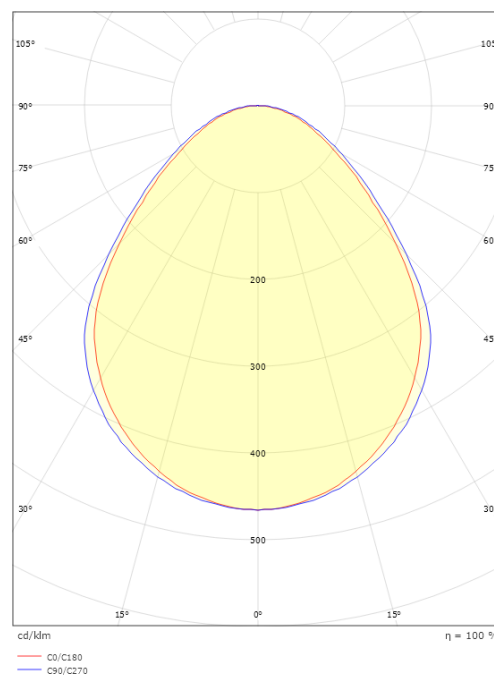

Sense Velios 300x1200

Sense Velios 300x1200 Hvid 3430lm 4000K Ra>80 Bagkantsdæmp

EAN: 7021982129261
SG varenr.: 212926

Elektrisk

System effekt (W): 23W
Spænding: 220-240V
Maks. antal armaturer pr. afbryder: B10: 19, B16: 30, C10: 31, C16: 51

Lysteknik

Lyskilde: LED
Lumen output: 3430lm
Effekt: 149 lm/W
Farve temperatur: 4000K
Farvegengivelse (Ra): Ra>80
MacAdams faktor: SDCM: 3
Levetid: L84/B50>100.000
Levetid: L91>50.000
Lysfordeling: Direkte
Optik: Prismatisk/Opal afskærmning
UGR: UGR<19
Synligt flimrer (PstLM): 0,07
Stroboskopisk flimrer (SVM): 0,04

Styring/Dimmertype

Type: Bagkantsdæmp

Beskyttelse

Isolationsklasse: Klasse II
IP Klasse: IP20

Energi og godkendelser

Breeam: Opfylder Hea 01 for flimrerfrit lys

Materialer og overflader

Materiale: Stålblade
Afskærmningsmateriale: Akryl (PMMA)

Montering/Tilslutning

Montering: Indbygget, Indendørs
Modul: 300x1200 Synlig t-skinne, T/L 15/24mm
Tilslutning: 3 pol Linect / klemmerække

Dimensioner

Længde (mm) L: 1195
Bredde (mm) W: 295
Højde (mm) H: 43
Vægt (kg) brutto/netto: 3.25 / 2.65

Forpakning

Forpakkingsstørrelse (mm): 1315 x 325 x 62

7 0 2 1 9 8 2 1 2 9 2 6 1