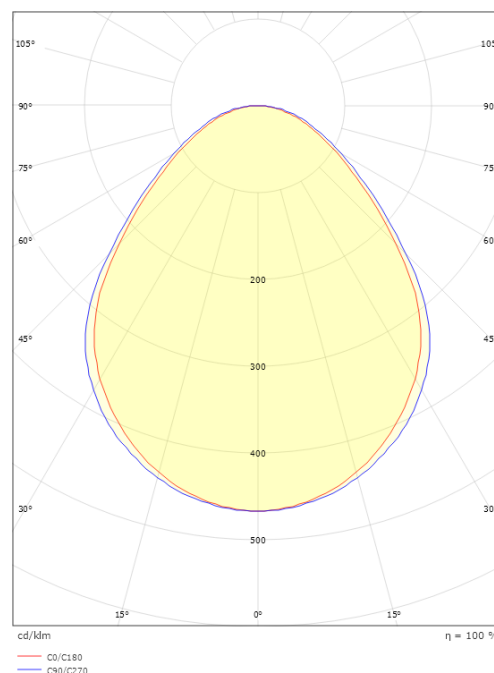

Sense Velios 300x1200

Sense Velios 300x1200 Hvid 3240lm 3000K Ra>90 DALI-2

EAN: 7021982129292
SG varenr.: 212929

Elektrisk

System effekt (W): 23W
Spænding: 220-240V
Maks. antal armaturer pr. afbryder: B10: 32, B16: 50, C10: 52, C16: 85
PE Lækagestrøm (mA): 0,2

Lysteknik

Lyskilde: LED
Lumen output: 3240lm
Effekt: 141 lm/W
Farve temperatur: 3000K
Farvegengivelse (Ra): Ra>90
MacAdams faktor: SDCM: 3
Levetid: L84/B50>100.000
Levetid: L91>50.000
Lysfordeling: Direkte
Optik: Prismatisk/Opal afskærmning
UGR: UGR<19
Synligt flimrer (PstLM): 0,03
Stroboskopisk flimrer (SVM): 0

Styring/Dimmertype

Type: DALI-2

Beskyttelse

Isolationsklasse: Klasse II
IP Klasse: IP20

Energi og godkendelser

Breem: Opfylder Hea 01 for flimrerfrit lys

Materialer og overflader

Materiale: Stålblade
Afskærmningsmateriale: Akryl (PMMA)

Montering/Tilslutning

Montering: Indbygget, Indendørs
Modul: 300x1200 Synlig t-skinne, T/L 15/24mm
Tilslutning: 5 pol Linect / klemmerække

Dimensioner

Længde (mm) L: 1195
Bredde (mm) W: 295
Højde (mm) H: 43
Vægt (kg) brutto/netto: 3.25 / 2.65

Forpakning

Forpakkingsstørrelse (mm): 1315 x 325 x 62

7 0 2 1 9 8 2 1 2 9 2 9 2