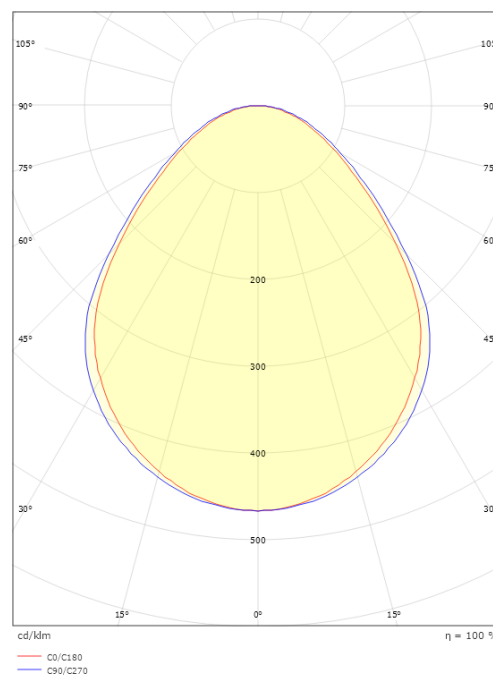

Sense Velios 300x1200

Sense Velios 300x1200 Hvid 3260lm 4000K Ra>90 DALI-2

EAN: 7021982129308
SG varenr.: 212930

Elektrisk

System effekt (W): 23W
Spænding: 220-240V
Maks. antal armaturer pr. afbryder: B10: 32, B16: 50, C10: 52, C16: 85
PE Lækagestrøm (mA): 0,2

Lysteknik

Lyskilde: LED
Lumen output: 3260lm
Effekt: 142 lm/W
Farve temperatur: 4000K
Farvegengivelse (Ra): Ra>90
MacAdams faktor: SDCM: 3
Levetid: L84/B50>100.000
Levetid: L91>50.000
Lysfordeling: Direkte
Optik: Prismatisk/Opal afskærmning
UGR: UGR<19
Synligt flimrer (PstLM): 0,03
Stroboskopisk flimrer (SVM): 0

Styring/Dimmertype

Type: DALI-2

Beskyttelse

Isolationsklasse: Klasse II
IP Klasse: IP20

Energi og godkendelser

Breem: Opfylder Hea 01 for flimmerfrit lys

Materialer og overflader

Materiale: Stålblade
Afskærmningsmateriale: Akryl (PMMA)

Montering/Tilslutning

Montering: Indbygget, Indendørs
Modul: 300x1200 Synlig t-skinne, T/L 15/24mm
Tilslutning: 5 pol Linect / klemmerække

Dimensioner

Længde (mm) L: 1195
Bredde (mm) W: 295
Højde (mm) H: 43
Vægt (kg) brutto/netto: 3.25 / 2.65

Forpakning

Forpakkingsstørrelse (mm): 1315 x 325 x 62

7 0 2 1 9 8 2 1 2 9 3 0 8